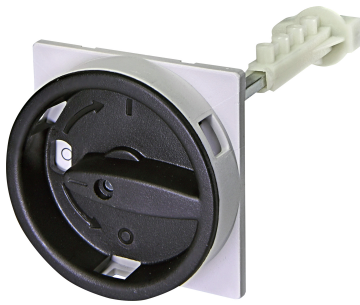

RMMPE130

Особенности

Артикул	004648039
Наименование	RMMPE130
Вес	.076
Группа	Автоматические выключатели защиты двигателей и аксессуары
Серия	Аксессуары MPE

Веб-страница продукта 

Другая документация

[Технические данные](#)

ETIM международная спецификация

Запираемый	true
С удлинённой осью	true
С блокировкой двери	
С жёлтой/красной рукояткой	