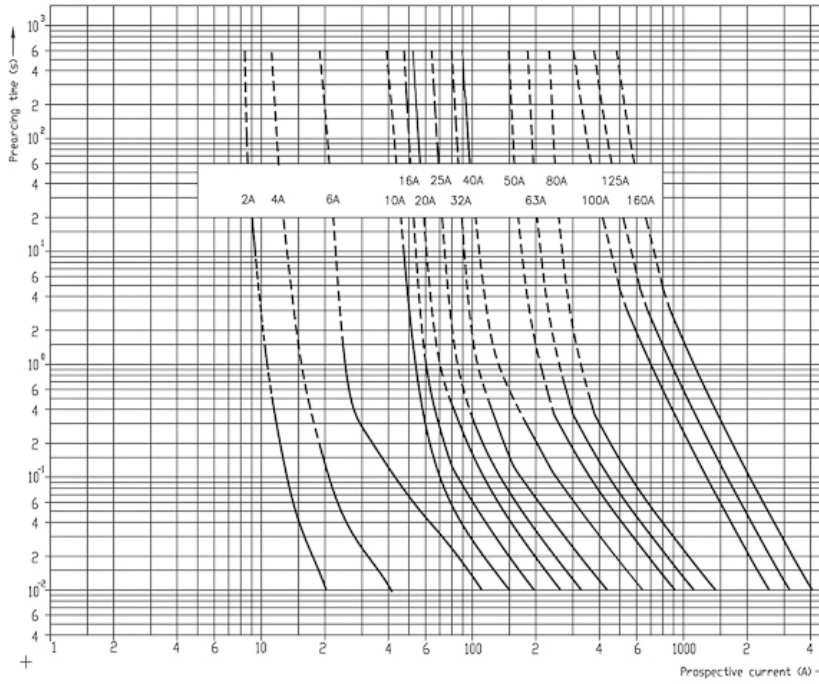

VVC 12kV/25A 192

Особенности

Артикул	004235109
Наименование	VVC 12kV/25A 192
Вес	1.6
Группа	Высоковольтные предохранители
Группа 1	VV Высоковольтные предохранители
Номинальное напряжение ас (V)	12000
Номинальный ток	25
Тип	VVC сила ударной иглы 50 N
Отключающая способность ас (кА)	50
Размеры	68X192
Индикация	сила ударной иглы 50N

Веб-страница продукта

Другая документация

[Технические данные](#)

ETIM международная спецификация

Номинальный ток	25A
Размер	Прочее
Номинальное напряжение	Прочее
С бойком/с ударником	true

Технические характеристики

Cut-off current diagram for VV-Thermo fuse links

Токо - временные характеристики

Time-current characteristics for VV-thermo fuse links

Габаритные размеры