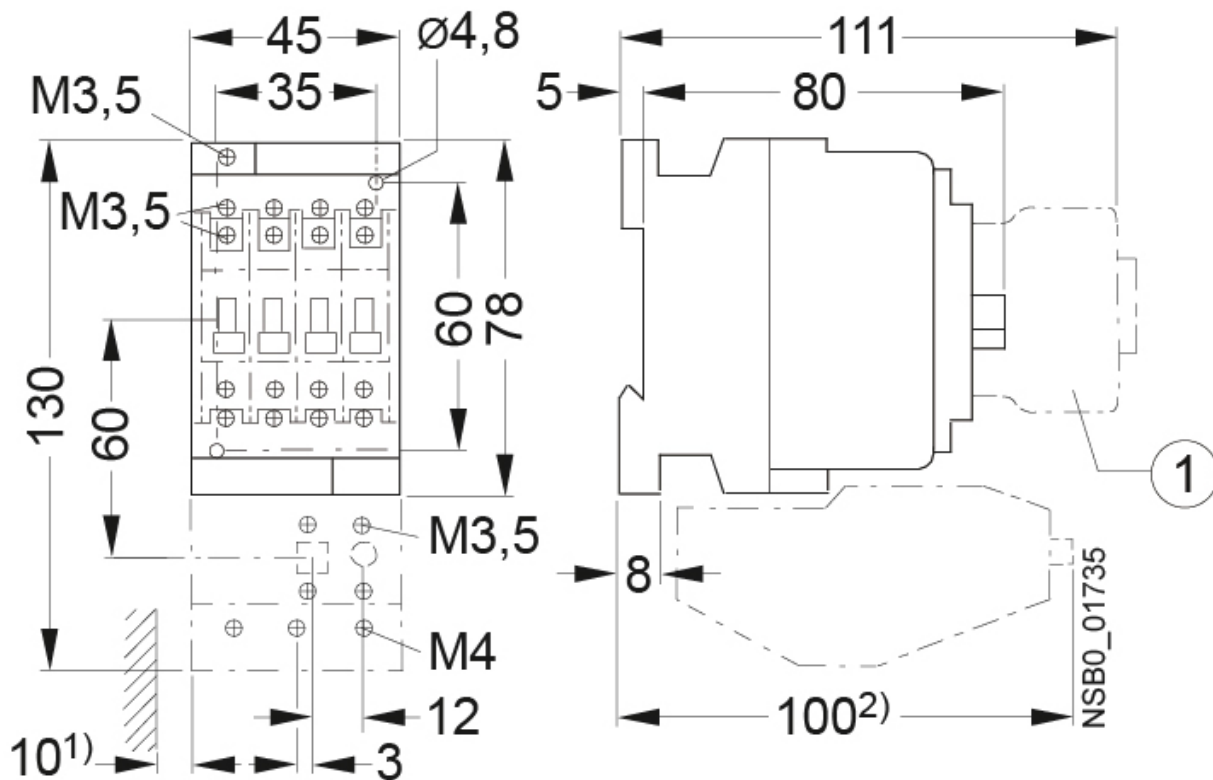

## Особенности

Артикул	004646519
Наименование	CES 9.01-24V DC
Вес	.58
Группа	Контакты силовые СЕМ
I (AC1) (A)	25
I (AC3 400V) (A)	9
Количество вспомогательных NC контактов	0NO 1NC
АС Напряжение катушки uc (V)	24 DC
Серия	CES Контактор

## Габаритные размеры

### 1 Auxiliary switch block

- 1) Minimum clearance from the earthed parts.
- 2) Dimension for the square OFF-button (stroke 3 mm).  
Dimension for the round RESET-button (stroke 2.5 mm) less than 2.5 mm.

## Схема подключения

x.10

x.01