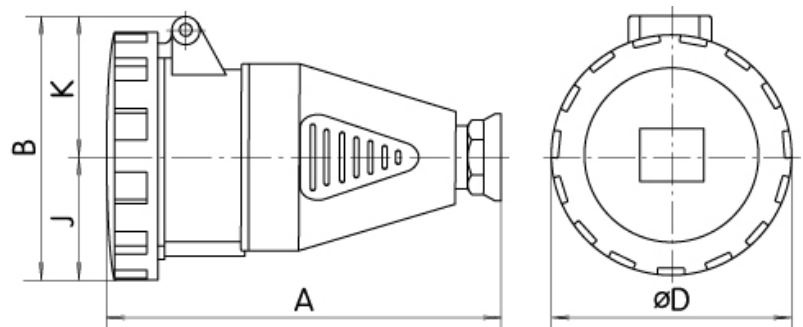

ESH 3243

Особенности

Артикул	004482010
Наименование	ESH 3243
Вес	.285
Группа	Силовые разъемы IP67
Назначение	Розетка кабельная IP67
Номинальный ток	32
Номинальное напряжение (V)	400
Количество полюсов	3+PE
ip защита	IP67
Тип розетка вилка	Подключение розетки

Веб-страница продукта [🔗](#)

Другая документация

[Технические данные](#)

ETIM международная спецификация

Ввод кабеля	Gland nut
Количество полюсов	3+PE
Материал	Пластик
IEC ток	32A
Ток для UL версии	A
Присоединение кабеля	Винтовое
Угол вилки	Прямой (-ая)
Степень защиты (IP)	IP67
Для вооруженных сил	
Ориентация вилки (по циферблату часов)	6h
Цвет	Красный
Напряжение	400 V (50+60 Hz) red

Габаритные размеры

	A	B	øD	J	K	Pg
ESH 1632	136	78,5	70	35	43,5	16
ESH 1643	142	85,5	78	39	46,5	16
ESH 1653	145	92,5	87	43,5	49	16
ESH 3232	166	101,5	93	46,5	55	21
ESH 3243	166	101,5	93	46,5	55	21
ESH 3253	168	108	100	50	58	21
ESH 6343	224	-	113	196	-	29