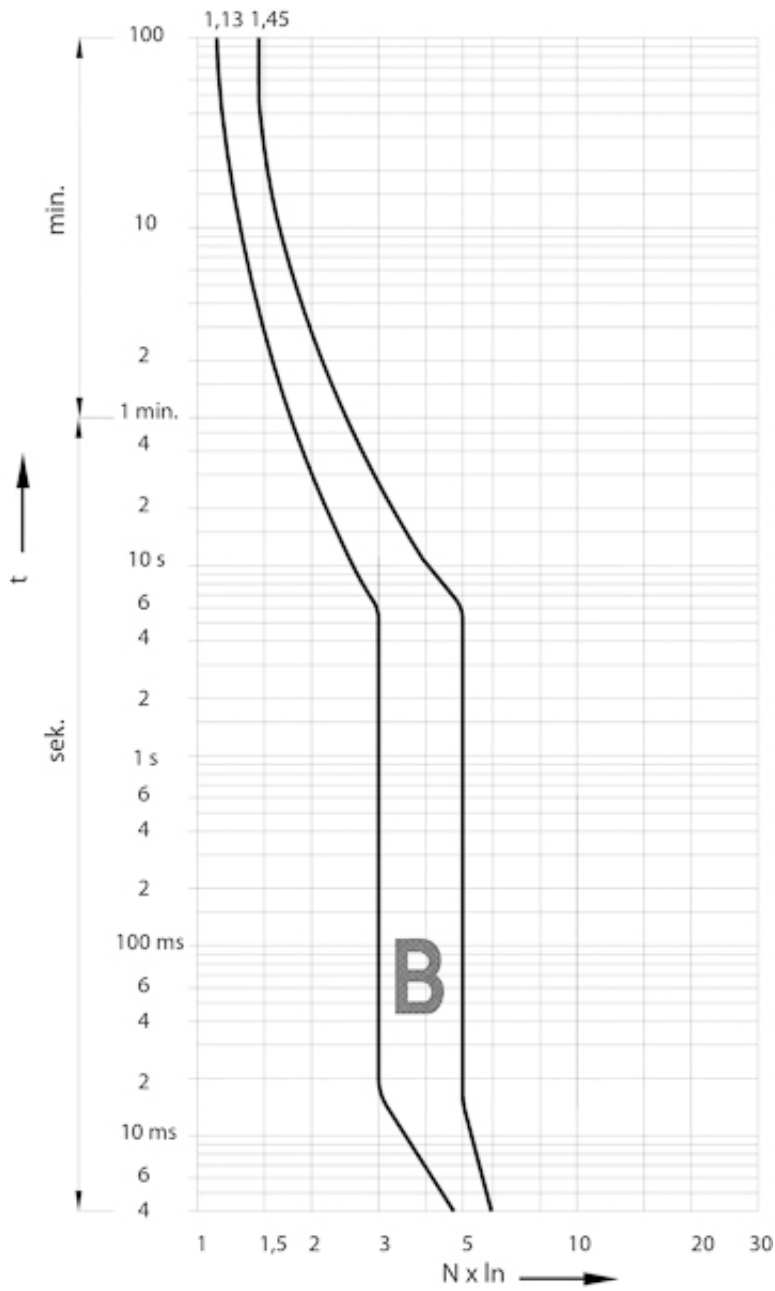

## ETIM международная спецификация

Номинальный ток	20 A
Характеристика срабатывания (кривая тока)	D
Количество полюсов	1+N
Отключающая способность по EN 60898	6

## Токо - временные характеристики