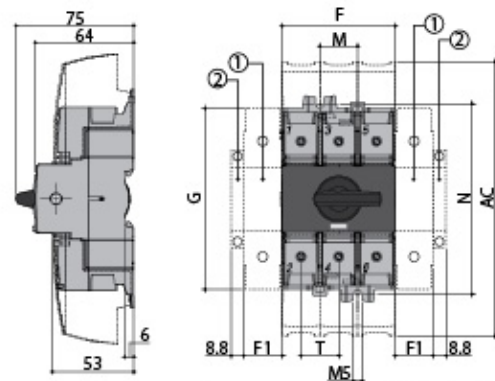

CLBS-EN80/YR

Особенности

Артикул	004661418
Наименование	CLBS-EN80/YR
Вес	.102
Группа	Разъединители
Тип	Выносная рукоятка S00 IP65 красно/желтая (16-80A)
Для использования с	CLBS
Серия	Аксессуары для CLBS

[Веб-страница продукта](#) 

Другая документация

[CE сертификат](#)
[Технические данные](#)

Габаритные размеры

CLBS 16 - CLBS 80 3P

Rating (A)	Overall dimensions, (mm)				Terminal strouds, (mm) AC	Switch body, (mm)				Switch mounting, (mm)		Connection, (mm) T
	D min	D max	E min	E max		F	F1	G	J	M	N	
16-40	30	235	100	372	110	45	15	68	15	30	75	15
63-80	30	235	100	372	110	52.5	17.5	76	17.5	35	85	17.5

CLBS 100 - CLBS 125 3P

Rating (A)	Overall dimensions, (mm)				Terminal strouds, (mm) AC	Switch body, (mm)				Switch mounting, (mm)		Connection, (mm) T
	D min	D max	E min	E max		F	F1	G	J	M	H	
100-125	30	201	100	372	189	78	26	124.6	13	26	131.4	26