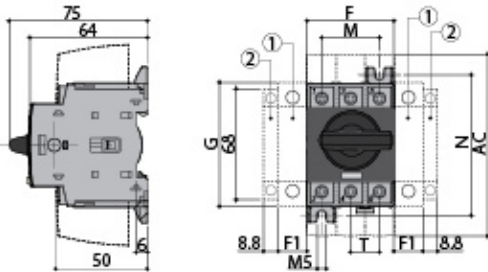

CLBS-EN80/YR

Особенности

Артикул	004661418
Наименование	CLBS-EN80/YR
Вес	.102
Группа	Разъединители
Тип	Выносная рукоятка S00 IP65 красно/желтая (16-80A)
Для использования с	CLBS
Серия	Аксессуары для CLBS

[Веб-страница продукта](#) 

Другая документация

[CE сертификат](#)
[Технические данные](#)

Габаритные размеры

CLBS 16 - CLBS 80 3P

Rating (A)	Overall dimensions, (mm)				Terminal strouds, (mm) AC	Switch body, (mm)				Switch mounting, (mm)		Connection, (mm) T
	D min	D max	E min	E max		F	F1	G	J	M	N	
16-40	30	235	100	372	110	45	15	68	15	30	75	15
63-80	30	235	100	372	110	52.5	17.5	76	17.5	35	85	17.5

CLBS 100 - CLBS 125 3P

Rating (A)	Overall dimensions, (mm)				Terminal strouds, (mm) AC	Switch body, (mm)				Switch mounting, (mm)		Connection, (mm) T
	D min	D max	E min	E max		F	F1	G	J	M	H	
100-125	30	201	100	372	189	78	26	124.6	13	26	131.4	26