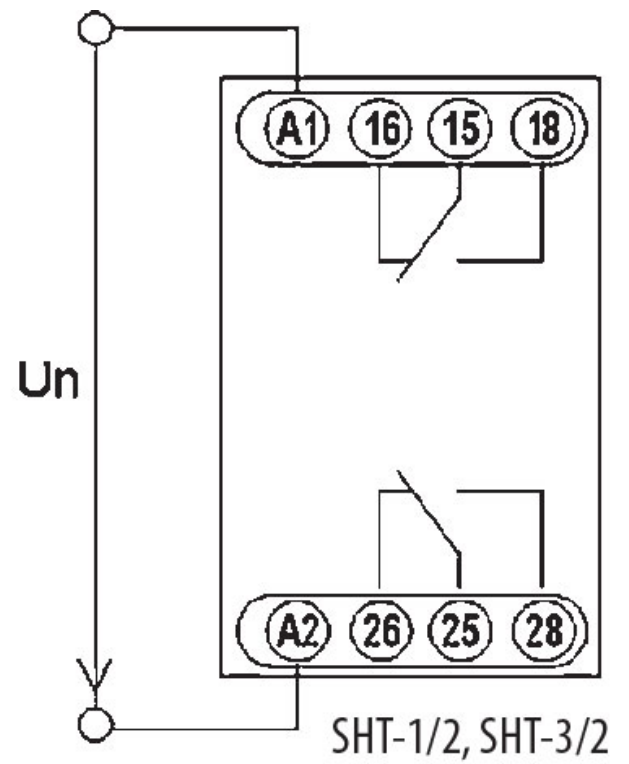

SHT 1/2 230V

Особенности

Артикул	002470053
Наименование	SHT 1/2 230V
Вес	.16
Группа	ETIREL Релейное оборудование
Серия	Реле времени (цифровые)
Подгруппа	Цифровой таймер
Категория	Программируемый цифровой таймер SHT-1, SHT-1/2, SHT-3, SHT-3/2
Назначение	Реле времени

Веб-страница продукта [🔗](#)

Другая документация

[Руководство по эксплуатации](#)
[СЕ сертификат](#)
[Технические данные](#)

Габаритные размеры

Обозначение/Подключение

Описание