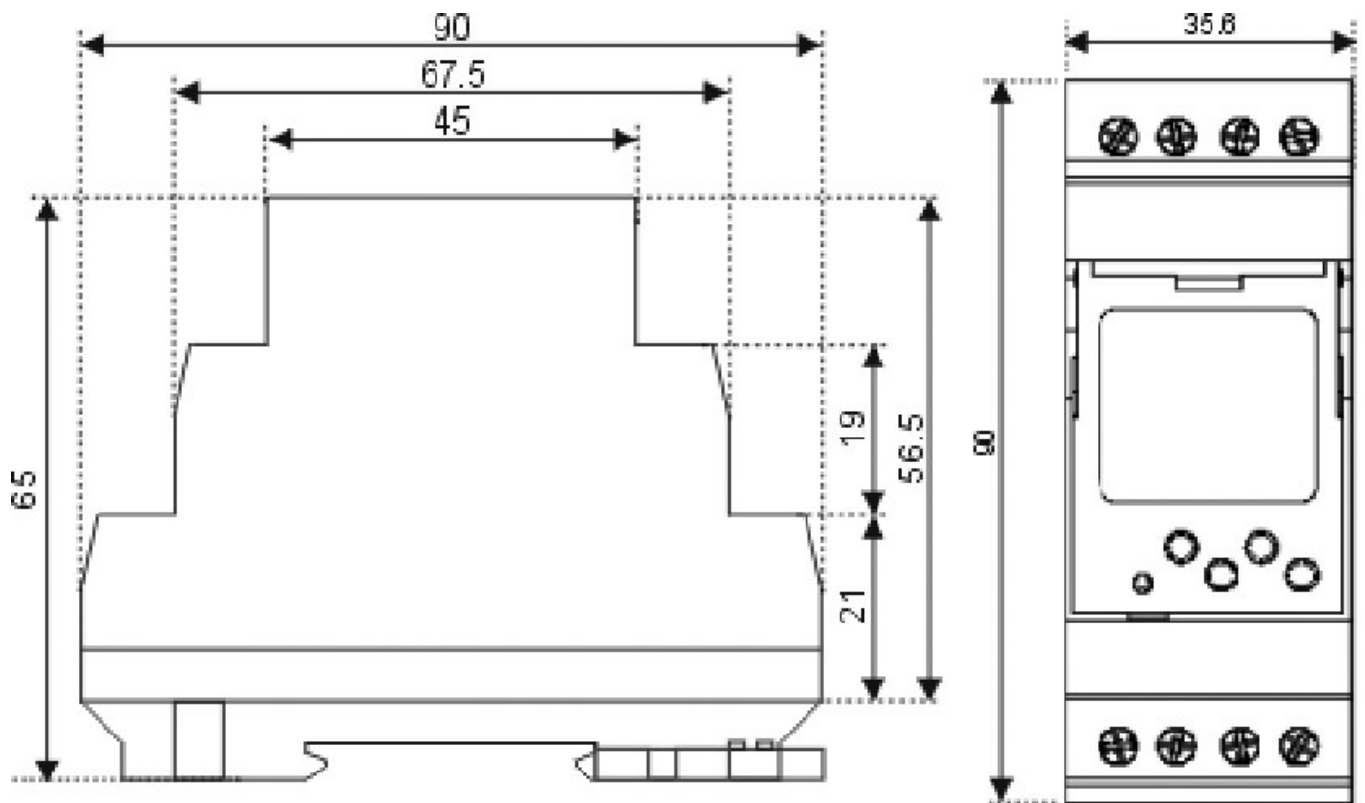

SHT 1/2 230V

Особенности

Артикул	002470053
Наименование	SHT 1/2 230V
Вес	.16
Группа	ETIREL Релейное оборудование
Серия	Реле времени (цифровые)
Подгруппа	Цифровой таймер
Категория	Программируемый цифровой таймер SHT-1, SHT-1/2, SHT-3, SHT-3/2
Назначение	Реле времени

Веб-страница продукта [🔗](#)

Другая документация

[Руководство по эксплуатации](#)
[СЕ сертификат](#)
[Технические данные](#)

Габаритные размеры

Обозначение/Подключение

Описание