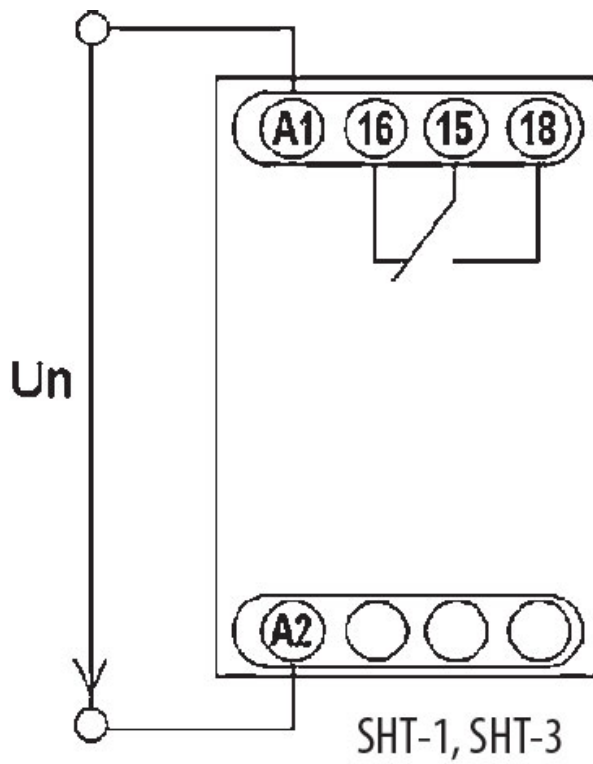

SHT 1/2 230V

Особенности

Артикул	002470053
Наименование	SHT 1/2 230V
Вес	.16
Группа	ETIREL Релейное оборудование
Серия	Реле времени (цифровые)
Подгруппа	Цифровой таймер
Категория	Программируемый цифровой таймер SHT-1, SHT-1/2, SHT-3, SHT-3/2
Назначение	Реле времени

Веб-страница продукта [🔗](#)

Другая документация

[Руководство по эксплуатации](#)
[СЕ сертификат](#)
[Технические данные](#)

Габаритные размеры

Обозначение/Подключение

Описание