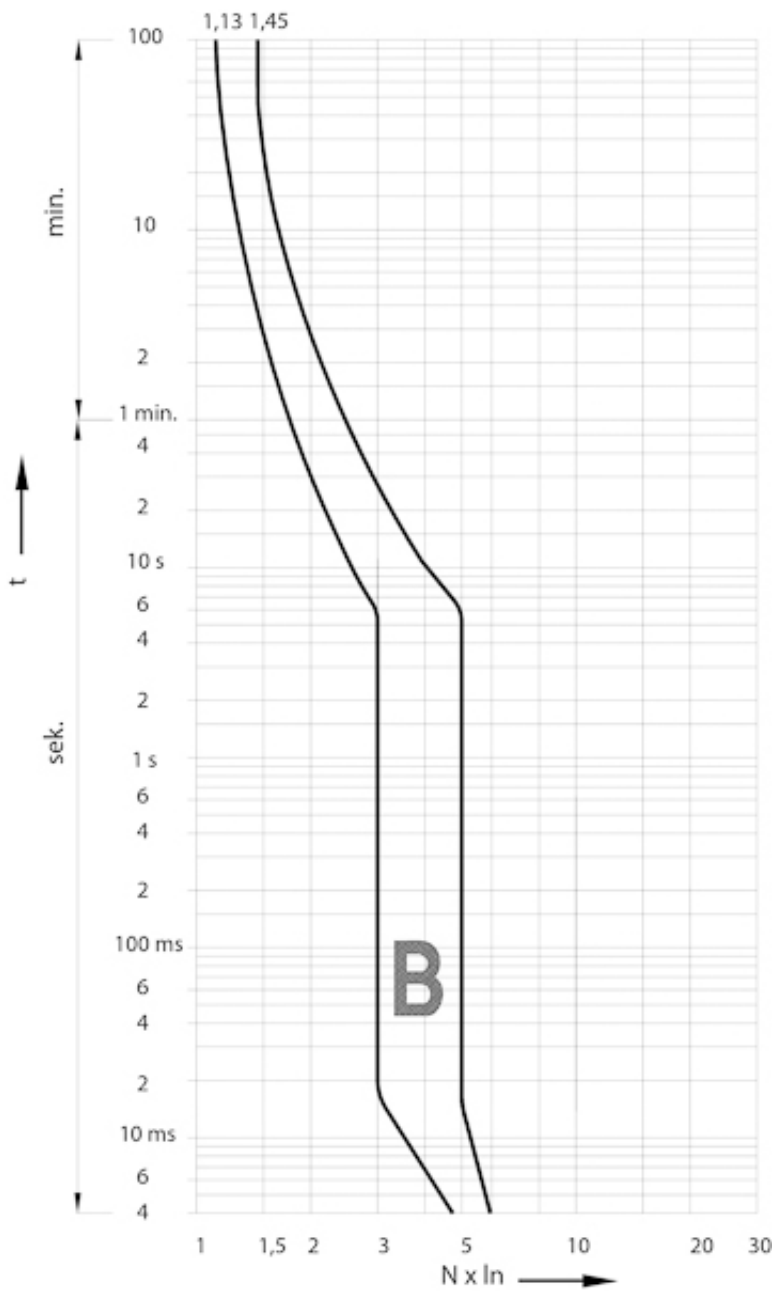

## ETIM международная спецификация

Номинальный ток	6 A
Характеристика срабатывания (кривая тока)	B
Количество полюсов	1N
Отключающая способность по EN 60898	6

## Токо - временные характеристики