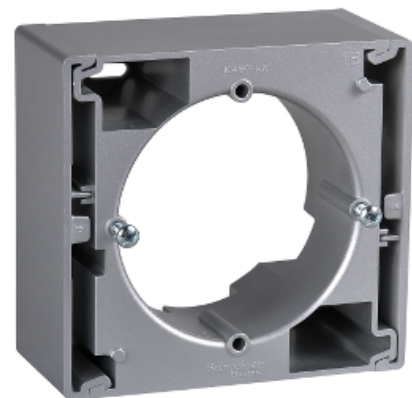

## Коробка для наружного монтажа x1, алюм

### Основные характеристики

Имя группы продуктов	Sedna
Диапазон	Sedna
Тип устройства или его аксессуаров	Коробка для наружного монтажа
Область применения	Монтаж
Цвет окраски коробки	Алюминий

### Дополнительные характеристики

Материал видимой части	Термопластик АБС, устойчивый к УФ излучения
Тип покрытия	Глянцевая
Высота	80 мм
Ширина	85 мм
Глубина	40 мм
Глубина проецирования	40 мм
Масса продукта	0.068 кг