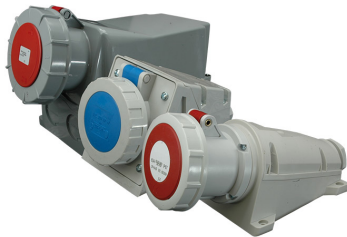

EZH 12543

Особенности

Артикул	004482048
Наименование	EZH 12543
Вес	1.9
Группа	Силовые разъемы IP67
Назначение	Розетка настенная IP67
Номинальный ток	125
Номинальное напряжение (V)	400
Количество полюсов	3+PE
ip защита	IP67
Тип розетка вилка	Розетка встраиваемая

Веб-страница продукта 

Другая документация

Технические данные

ETIM международная спецификация

Тип/модель	Наружный (на штукатурку)
Количество полюсов	3+PE
Материал	Пластик
Тип крепления	Inner lying mounting
IEC ток	125A
Ток для UL версии	A
Присоединение кабеля	Винтовое
Степень защиты (IP)	IP67
Для вооруженных сил	
Ориентация вилки (по циферблату часов)	6h
Цвет	Красный
Напряжение	400 V (50+60 Hz) red