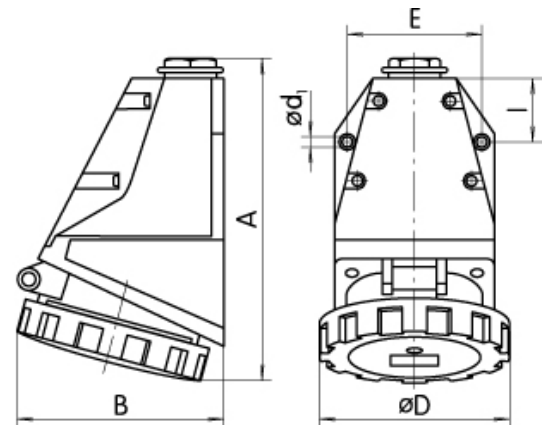

Веб-страница продукта 

Другая документация

Технические данные

ETIM международная спецификация

Тип/модель	Наружный (на штукатурку)
Количество полюсов	3+PE
Материал	Пластик
Тип крепления	Inner lying mounting
IEC ток	125A
Ток для UL версии	A
Присоединение кабеля	Винтовое
Степень защиты (IP)	IP67
Для вооруженных сил	
Ориентация вилки (по циферблату часов)	6h
Цвет	Красный
Напряжение	400 V (50+60 Hz) red

Габаритные размеры

	A	B	D	ød1	E	I	Pg
EZH 1632	146	90	78,5	4,8	65,6	32	P16
EZH 1643	148	92	78,5	4,8	65,6	32	P16
EZH 1653	148	96	87	4,8	65,6	32	P16
EZH 3232	173	111	92,5	5,2	71	35,5	P21
EZH 3243	173	111	92,5	5,2	71	35,5	P21
EZH 3253	175	114	100	5,2	71	35,5	P21
EZH 6343	225	131	132	7	114	90,3	P36