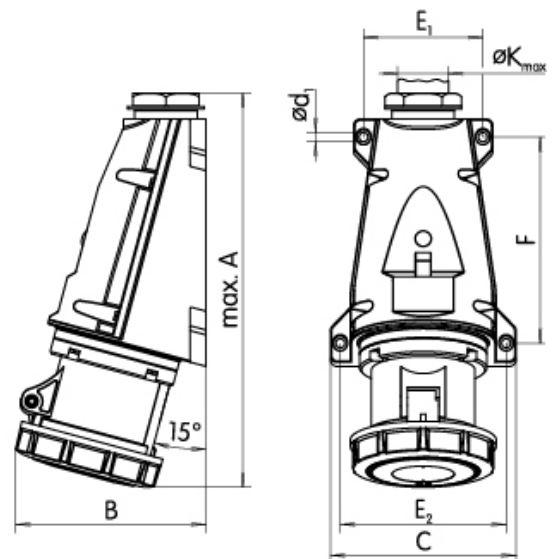

A	B	C	ød1	E1	E2	F	øK
EZH 6353	300	145	140	6,5	90	125	155	35