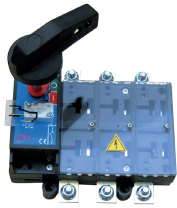

LA5/R 1000A 3P

Особенности

Артикул	004662152
Наименование	LA5/R 1000A 3P
Вес	1.5
Группа	Выключатели нагрузки LA
Номинальный ток	1000
Тип	Рукоятка на корпусе
Количество полюсов	3
Серия	LA

[Веб-страница продукта](#) 

Другая документация

[СЕ сертификат](#)
[Технические данные](#)

Габаритные размеры

25

70

T

T

LA1 /R 160 - z rączką bezpośrednią