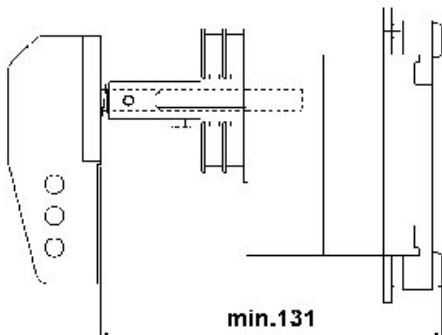

LA5/R 1000A 3P

Особенности

Артикул	004662152
Наименование	LA5/R 1000A 3P
Вес	1.5
Группа	Выключатели нагрузки LA
Номинальный ток	1000
Тип	Рукоятка на корпусе
Количество полюсов	3
Серия	LA

[Веб-страница продукта](#) 

Другая документация

[СЕ сертификат](#)
[Технические данные](#)

Габаритные размеры

25

70

T

T

LA1 /R 160 - z rączką bezpośrednią