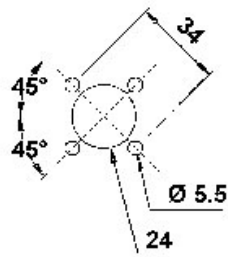

Другая документация

[СЕ сертификат](#)
[Технические данные](#)

Габаритные размеры

25

70

T

T

LA1 /R 160 - z rączką bezpośrednią