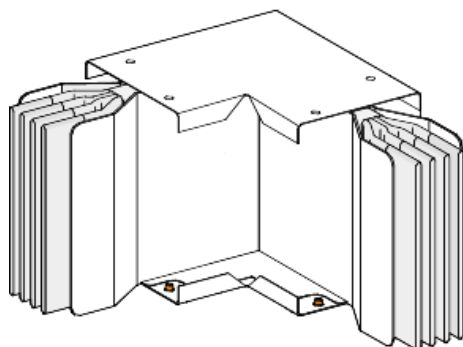

Технические характеристики продукта

Характеристики

КТА3200LP6E1

Canalis - угловая секция «плашмя» - 3200 А - 3L+N+PE - N1 - 2 линии, на заказ

Основные характеристики

Диапазон	Canalis
Наименование изделия	КТ
Тип устройства или его аксессуаров	Угловая секция
Описание шинпровода	Стандарт
Краткое название устройства	КТА
Область применения	Смена направления
Материал	Алюминий
[I _{sw}] номинальный кратковременно допустимый ток	3200 А в 35 °С
Полярность	3L + N + PE
Тип смены направления	Направление 1 : плашмя к вправо
Рабочий угол	90 °
Заземляющий проводник	Стандартное защитное заземление
Уровень короткого замыкания	Усиленное исполнение
Поставляемое оборудование	Секция кабельного канала Соединительный блок

Дополнительные характеристики

Материал корпуса	Полиэфирная пленка
Материал контактов	Медь
[U _e] номинальное рабочее напряжение	1000 V
Частота сети	50/60 Гц
[U _i] номинальное напряжение изоляции	1000 В
[I _{sw}] Номинальный кратковременно выдерживаемый ток	113 кА
[I _{pk}] допустимый пиковый ток	248 кА
Излучаемое магнитное поле	2,1 мкТл
Предел теплового напряжения	12769 А ² •с
Суммарный коэффициент нелинейных искажений тока на входе	0...15 %, максимальный ток нагрузки: 3200 А 15...33 %, максимальный ток нагрузки: 4000 А

Падение напряжения	С cos φ =1, 0.0018 В в 50 Гц при 1А на 100 м длины С cos φ =0.9, 0.0019 В в 50 Гц при 1А на 100 м длины С cos φ =0.8, 0.0018 В в 50 Гц при 1А на 100 м длины С cos φ =0.7, 0.0017 В в 50 Гц при 1А на 100 м длины
Положение нейтрали	Справа
Стандарты	МЭК 61439-1 МЭК 61439-6
Типоразмер	На заказ
Ширина	140 мм
Высота	324 мм
Длина	Направление 1 : 300...600 мм Направление 2 : 800...1400 мм
Цвет	Белый : RAL 9001
Линейная нагрузка	46 кг/м