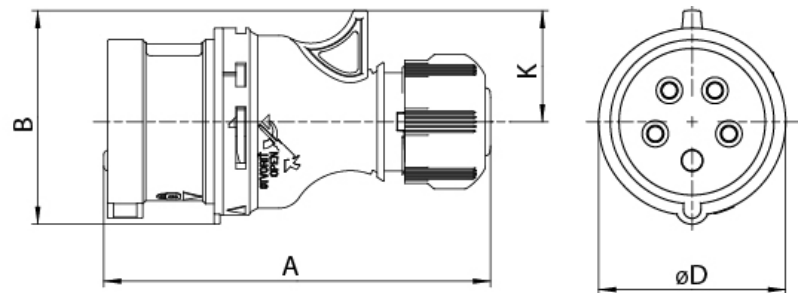

EV 3232

Особенности

Артикул	004482019
Наименование	EV 3232
Вес	.193
Группа	Силовые разъемы IP44
Назначение	Вилка IP44
Номинальный ток	32
Номинальное напряжение (V)	230
Количество полюсов	2+PE
ip защита	IP44
Тип розетка вилка	Вилка

Веб-страница продукта

Другая документация

Технические данные

ETIM международная спецификация

Ввод кабеля	Gland nut
Количество полюсов	2+PE
Материал	Пластик
IEC ток	32A
Ток для UL версии	A
Присоединение кабеля	Винтовое
Угол вилки	Прямой (-ая)
Фазовый инвертер	
Степень защиты (IP)	IP44
Для вооруженных сил	
Ориентация вилки (по циферблату часов)	h
Цвет	Синий
Напряжение	230 V (50+60 Hz) blue

Габаритные размеры

	A	B	ØD	K
EV 1632	126	64	64	32
EV 1643	132	66	64	34
EV 1653/ EVO 1653	132	73	64	38
EV 3243	162	79	73	41
EV 3253/ EVO 3253	162	86,5	73	45

	A	B	ØD	J	K	Pg
EV 3232	154	77	72	36	41	P21