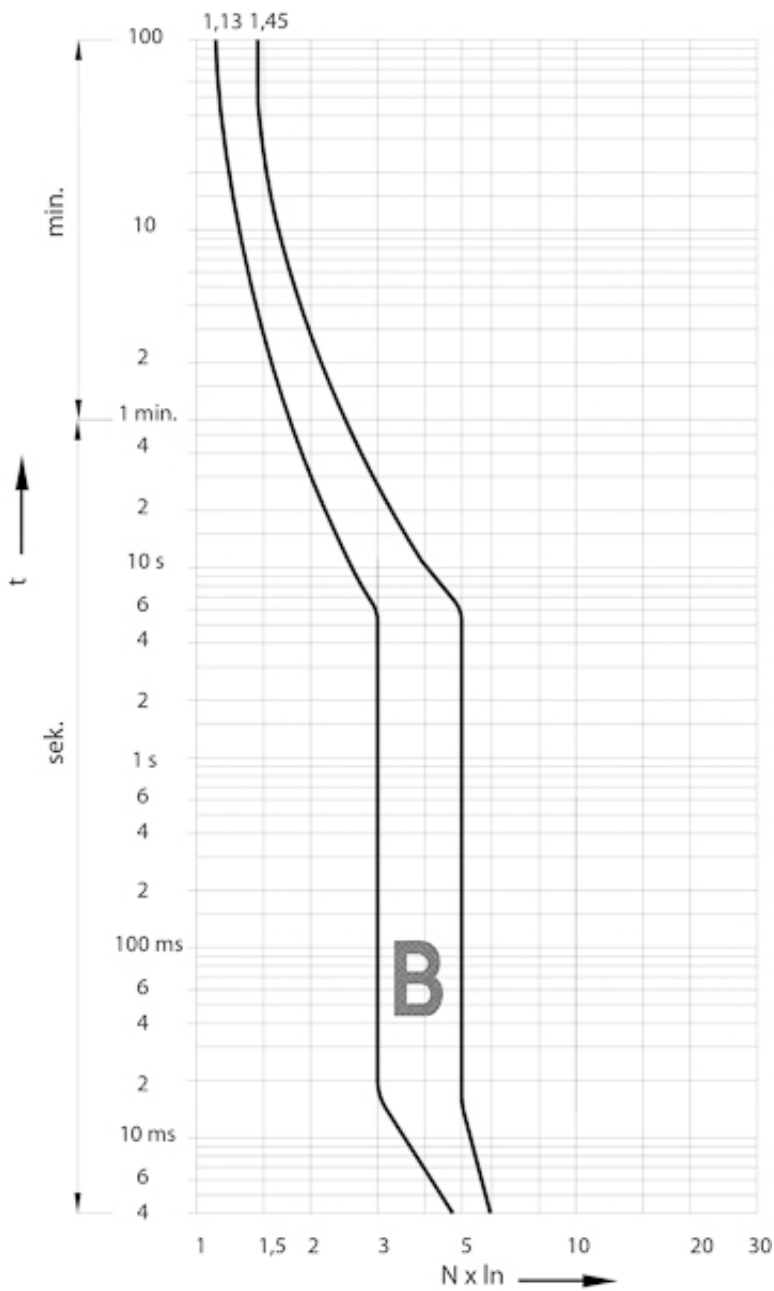

ETIMAT 1N 1p+N B6 6kA

Особенности

Артикул	002191101
Наименование	ETIMAT 1N 1p+N B6 6kA
Вес	118
Группа	Модульные автоматические выключатели и аксессуары
Назначение	Автоматические выключатели
Отключающая способность (кА)	6
Характеристика срабатывания	B
Номинальный ток	6
Количество полюсов	1N
Серия	ETIMAT 1N 2 полюса в 1 модуле

[Веб-страница продукта](#) 

Другая документация

[CE сертификат](#)
[Технические данные](#)
[3D Model](#)

ETIM международная спецификация

Номинальный ток	6 A
Характеристика срабатывания (кривая тока)	B
Количество полюсов	1N
Отключающая способность по EN 60898	6

Токо - временные характеристики

Габаритные размеры