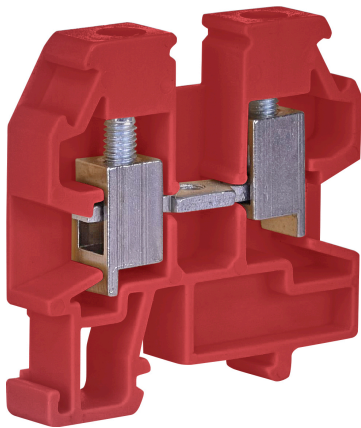

VS 4 PAM +

Особенности

Артикул	003901444
Наименование	VS 4 PAM +
Вес	7.26
Группа	Screw type terminals
Назначение	Клеммы миниатюрные VS
Цвет	Красный
Серия	SM Line-up terminals

Веб-страница продукта

Другая документация

CE сертификат
Технические данные

ETIM международная спецификация

Способ/место крепления	DIN rail (top hat rail) 15 mm
Цвет	Красный
Номинальное рабочее напряжение	440V
Длина	34mm
Диапазон размеров зажимаемых деталей	4
Рабочая температура	°C
Класс негорючести изоляционного материала в соответствии с UL94	
Ширина/размер ячейки	6mm
Высота самой нижней позиции для монтажа	32.7mm
Требуется торцевая изолирующая пластина	true
Тип электрического соединения 1	Clip connection
Тип электрического соединения 2	
Количество уровней	
Количество мест крепления зажимов на уровень	
Соединенные внутренне звенья	
Сечение одножильного провода	0.3-6mm ²
Сечение многожильного провода с наконечником	mm ²
Сечение многожильного провода без наконечника	0.3-4mm ²
Сечение многожильного провода	mm ²
Материал изоляции корпуса	Термопласт
Место соединения	
Номинальный ток I _n	32A
Проверенная на взрывоопасность по версии "Ex e"	