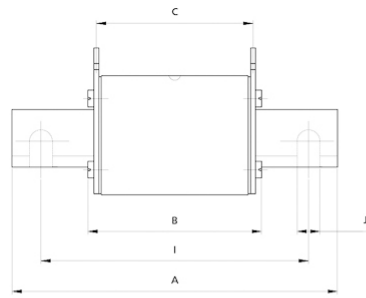

Веб-страница продукта

Другая документация

Технические данные

ETIM международная спецификация

Конструктивный размер	NH1
Номинальное напряжение переменного тока	400

Технические характеристики

Токо - временные характеристики

Габаритные размеры

	A	B	C	D	E	F	G	H	I	J	K	
NV00C	79	53	47	35	15	21	52	7,5			6	kombi
NV00C I	79	53	47	35	15	21	52	7,5			6	kombi
NV00	79	53	47	35	15	28	56	12			6	kombi
NV00 I	79	53	47	35	15	28	56	12			6	kombi
NV0	125	68	65	35	15	28	56	12			6	kombi
NV1C	135	68	65	40	15	28	61	12			6	kombi
NV1C I	135	68	65	40	15	28	61	12			6	kombi
NV1	135	72	65	40	20	46	65	14			6	kombi
NV1 I	135	72	65	40	20	46	65	14			6	kombi
NV2C	150	72	65	48	20	46	73	14			6	kombi
NV2C I	150	72	65	48	20	46	73	14			6	kombi
NV2	150	72	65	48	26	54	73	14			6	kombi
NV2 I	150	72	65	48	26	54	73	14			6	kombi
NV3C	150	72	65	60	26	54	84	14			6	kombi
NV3	150	72	65	60	33	65	84	14			6	kombi
NV4	200	75	66	87	50	100	121	24	150	16	8	
NV4a	200	99	87	85	50	95	121	27			6	
NV4a SI*	200	99	87	85	50	95	121	27			6	
NV1/1000V	155	90	87	40	20	45	59	9			6	

	Striker pin			
	K	L	M	S1
00C	0	20.7	16.7	7.5
00	0	20.7	16.7	7.5
1	13.7	19.7	25	12
2	16.2	27.4	25	12
3	17	35.6	25	12
4a	24	49	25	12