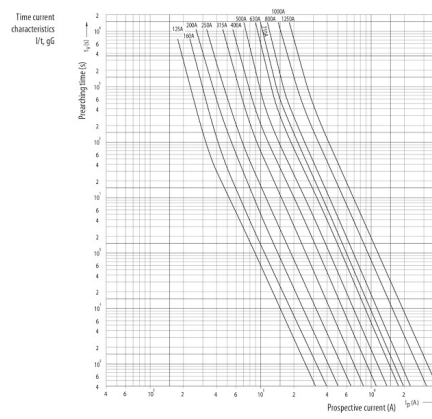

Веб-страница продукта

Другая документация

Технические данные

ETIM международная спецификация

Конструктивный размер	NH1
Номинальное напряжение переменного тока	400

Технические характеристики

Токо - временные характеристики

Габаритные размеры

	A	B	C	D	E	F	G	H	I	J	K	
NV00C	79	53	47	35	15	21	52	7,5			6	kombi
NV00C I	79	53	47	35	15	21	52	7,5			6	kombi
NV00	79	53	47	35	15	28	56	12			6	kombi
NV00 I	79	53	47	35	15	28	56	12			6	kombi
NV0	125	68	65	35	15	28	56	12			6	kombi
NV1C	135	68	65	40	15	28	61	12			6	kombi
NV1C I	135	68	65	40	15	28	61	12			6	kombi
NV1	135	72	65	40	20	46	65	14			6	kombi
NV1 I	135	72	65	40	20	46	65	14			6	kombi
NV2C	150	72	65	48	20	46	73	14			6	kombi
NV2C I	150	72	65	48	20	46	73	14			6	kombi
NV2	150	72	65	48	26	54	73	14			6	kombi
NV2 I	150	72	65	48	26	54	73	14			6	kombi
NV3C	150	72	65	60	26	54	84	14			6	kombi
NV3	150	72	65	60	33	65	84	14			6	kombi
NV4	200	75	66	87	50	100	121	24	150	16	8	
NV4a	200	99	87	85	50	95	121	27			6	
NV4a SI*	200	99	87	85	50	95	121	27			6	
NV1/1000V	155	90	87	40	20	45	59	9			6	