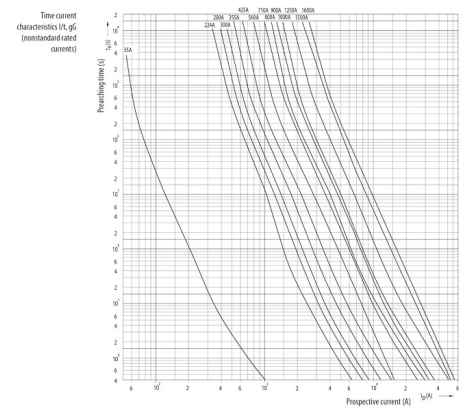

Веб-страница продукта

Другая документация

Технические данные

ETIM международная спецификация

Конструктивный размер	NH1
Номинальное напряжение переменного тока	400

Технические характеристики

Токо - временные характеристики

Габаритные размеры

	A	B	C	D	E	F	G	H	I	J	K	
NV00C	79	53	47	35	15	21	52	7,5			6	kombi
NV00C I	79	53	47	35	15	21	52	7,5			6	kombi
NV00	79	53	47	35	15	28	56	12			6	kombi
NV00 I	79	53	47	35	15	28	56	12			6	kombi
NV0	125	68	65	35	15	28	56	12			6	kombi
NV1C	135	68	65	40	15	28	61	12			6	kombi
NV1C I	135	68	65	40	15	28	61	12			6	kombi
NV1	135	72	65	40	20	46	65	14			6	kombi
NV1 I	135	72	65	40	20	46	65	14			6	kombi
NV2C	150	72	65	48	20	46	73	14			6	kombi
NV2C I	150	72	65	48	20	46	73	14			6	kombi
NV2	150	72	65	48	26	54	73	14			6	kombi
NV2 I	150	72	65	48	26	54	73	14			6	kombi
NV3C	150	72	65	60	26	54	84	14			6	kombi
NV3	150	72	65	60	33	65	84	14			6	kombi
NV4	200	75	66	87	50	100	121	24	150	16	8	
NV4a	200	99	87	85	50	95	121	27			6	
NV4a SI*	200	99	87	85	50	95	121	27			6	
NV1/1000V	155	90	87	40	20	45	59	9			6	