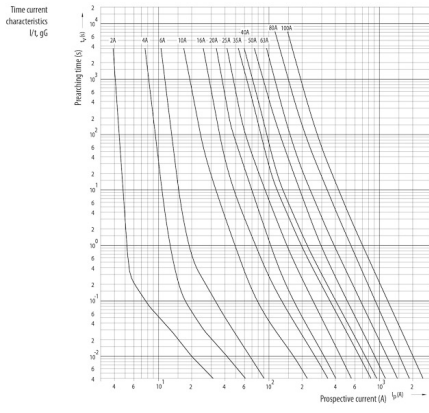

Веб-страница продукта

Другая документация

Технические данные

ETIM международная спецификация

Конструктивный размер	NH1
Номинальное напряжение переменного тока	400

Технические характеристики

Токо - временные характеристики

Габаритные размеры

	A	B	C	D	E	F	G	H	I	J	K	
NV00C	79	53	47	35	15	21	52	7,5			6	kombi
NV00C I	79	53	47	35	15	21	52	7,5			6	kombi
NV00	79	53	47	35	15	28	56	12			6	kombi
NV00 I	79	53	47	35	15	28	56	12			6	kombi
NV0	125	68	65	35	15	28	56	12			6	kombi
NV1C	135	68	65	40	15	28	61	12			6	kombi
NV1C I	135	68	65	40	15	28	61	12			6	kombi
NV1	135	72	65	40	20	46	65	14			6	kombi
NV1 I	135	72	65	40	20	46	65	14			6	kombi
NV2C	150	72	65	48	20	46	73	14			6	kombi
NV2C I	150	72	65	48	20	46	73	14			6	kombi
NV2	150	72	65	48	26	54	73	14			6	kombi
NV2 I	150	72	65	48	26	54	73	14			6	kombi
NV3C	150	72	65	60	26	54	84	14			6	kombi
NV3	150	72	65	60	33	65	84	14			6	kombi
NV4	200	75	66	87	50	100	121	24	150	16	8	
NV4a	200	99	87	85	50	95	121	27			6	
NV4a SI*	200	99	87	85	50	95	121	27			6	
NV1/1000V	155	90	87	40	20	45	59	9			6	