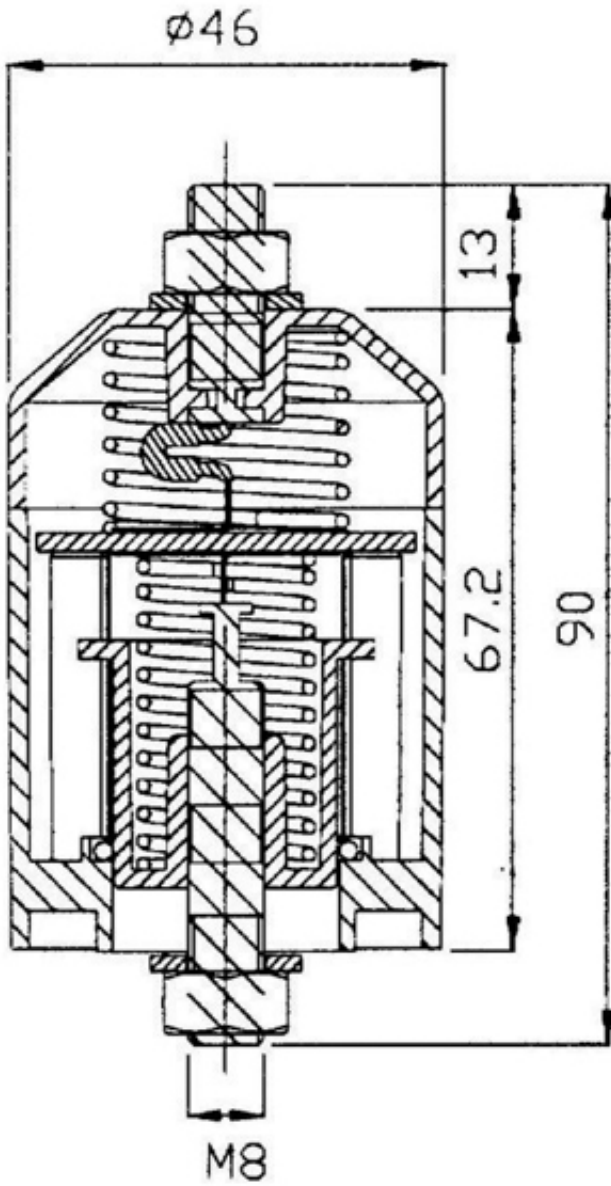

## Особенности

Артикул	002441145
Наименование	ETITES A 280/10/A-N
Вес	.2
Группа	Защита домов и коттеджей
Тип	A
Стандарты iec vde	II / C
I <sub>max</sub> (8/20) [kA]	40
Номинальное рабочее напряжение (V)	280
RC	Нет
Серия	ETITES A Ограничители перенапряжения для защиты воздушных линий
Установка	Защита домов и коттеджей

# Габаритные размеры