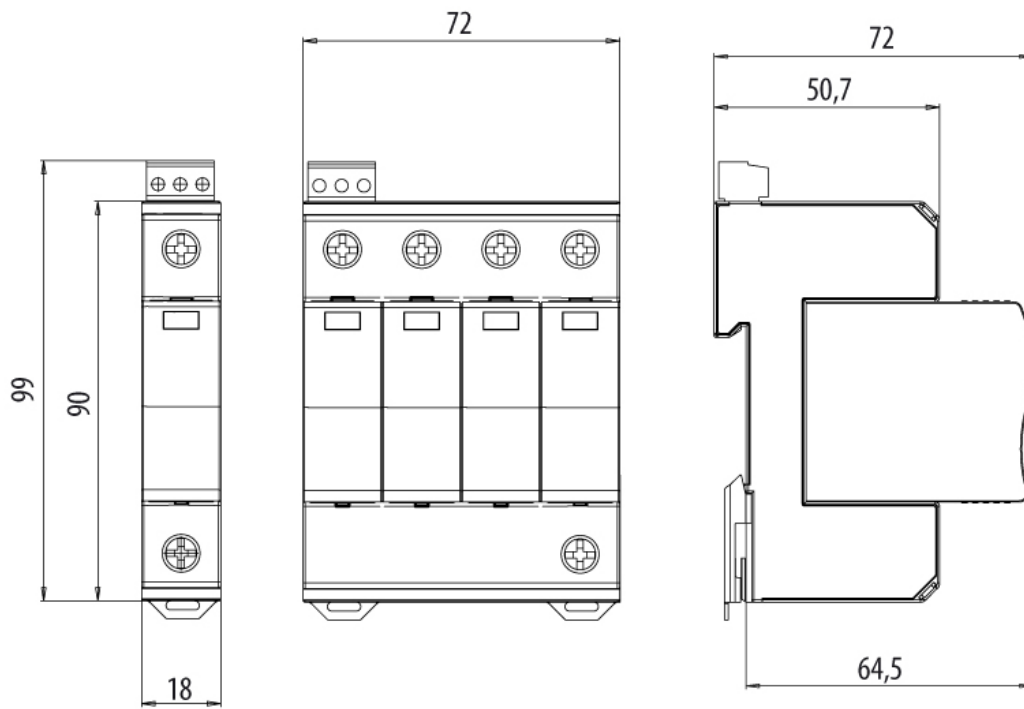

ETITEC B T12 275/12,5 3+1 RC

Особенности

Артикул	002440332
Наименование	ETITEC B T12 275/12,5 3+1 RC
Вес	467
Группа	Защита домов и коттеджей
Тип	B,C,D
Количество полюсов	3
Стандарты iec vde	I, II, III / B,C,D
i_{imp} 10 350 импульсный ток (кА)	12,5
$I_{max}(8/20)$ [кА]	60
Номинальное рабочее напряжение (V)	275
RC	Есть
Сетевая система	TT 3 phase, TNS 3 phase
Серия	Etitec B T12
Установка	Защита домов и коттеджей

Веб-страница продукта

Другая документация

Руководство по эксплуатации
Технические данные

Габаритные размеры

Обозначение/Подключение