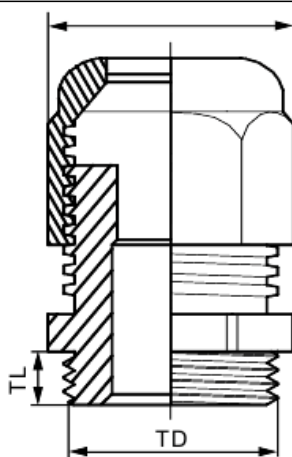

Технические характеристики продукта

Характеристики

IMT22029

Ввод кабельный IP68 ISO20 5шт

Основные характеристики

Семейство продуктов	Thorsman Glands
Тип изделия или компонента	Кабельный ввод
Цвет	Серый RAL 7035
Тип упаковки	Polybag
Инструкция по утилизации	Комплект из 5 шт.

Дополнительные характеристики

Материал	PA6
Резьба ISO	M20
Внешний диаметр кабеля	6...12 мм

Условия эксплуатации

Степень защиты IP	IP68
Температура окружающей среды при работе	-30...80 °C постоянно -30...150 °C периодически