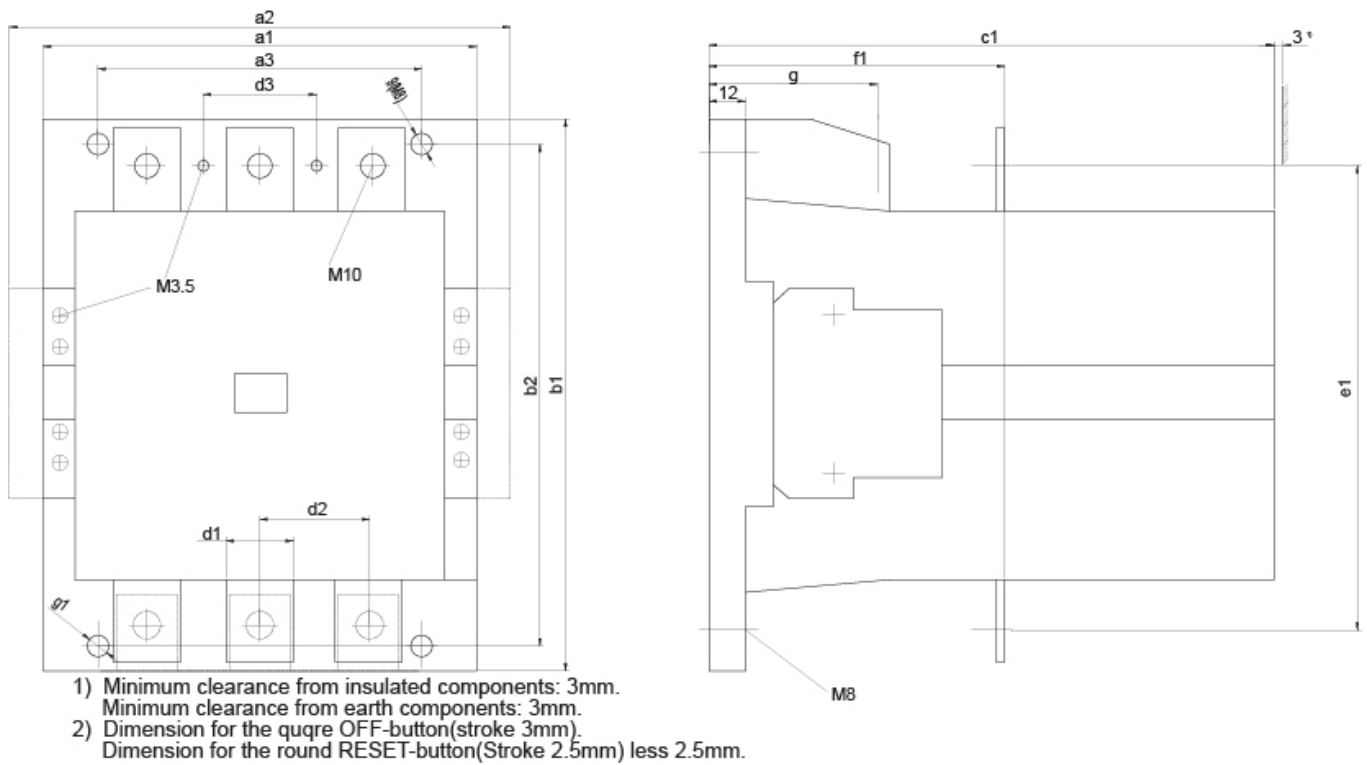

CES 300.22-230V-50/60Hz

Особенности

Артикул	004646572
Наименование	CES 300.22-230V-50/60Hz
Вес	6.2
Группа	Контакты силовые СЕМ
I (AC1) (A)	320
I (AC3 400V) (A)	300
Количество вспомогательных NC контактов	2NO 2NC
АС Напряжение катушки uc (V)	230
Серия	CES Контактор

Веб-страница продукта

Другая документация

Технические данные

Габаритные размеры

	a1	a2	a3	b1	b2	c1	d1	d2	d3	(c1) ¹	e1	f1	g	g1
CES 250 - CES 300	145	168	120	200	180	198	25	48	48	198	168	132	58	9
CES 400	160	183	130	200	180	222	25	48	48	222	178	150	65	9

Схема подключения