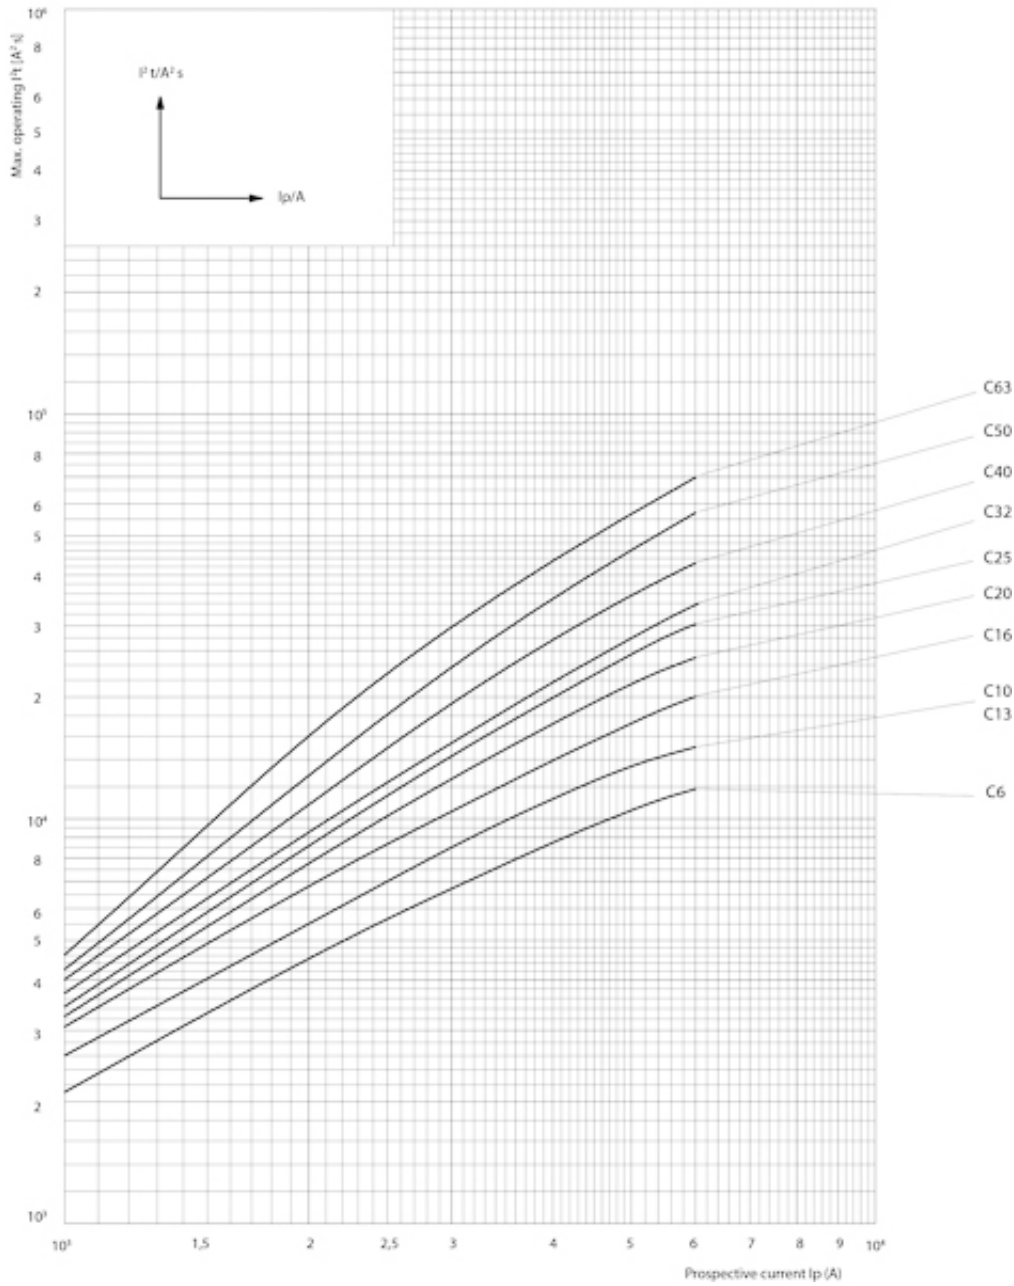

ETIMAT 6 3p+N C40

Особенности

Артикул	002146520
Наименование	ETIMAT 6 3p+N C40
Вес	.489
Группа	Модульные автоматические выключатели и аксессуары
Назначение	Автоматические выключатели
Отключающая способность (кА)	6
Характеристика срабатывания	C
Номинальный ток	40
Количество полюсов	3+N
Серия	ETIMAT 6 6кА

Веб-страница продукта [🔗](#)

Другая документация

[CE сертификат](#)
[Технические данные](#)
[3D Model](#)

ETIM международная спецификация

Номинальный ток	40 A
Характеристика срабатывания (кривая тока)	C
Количество полюсов	3+N
Отключающая способность по EN 60898	6

Технические характеристики

Токо - временные характеристики

Габаритные размеры

Обозначение/Подключение

1P

1P+N

2P

3P