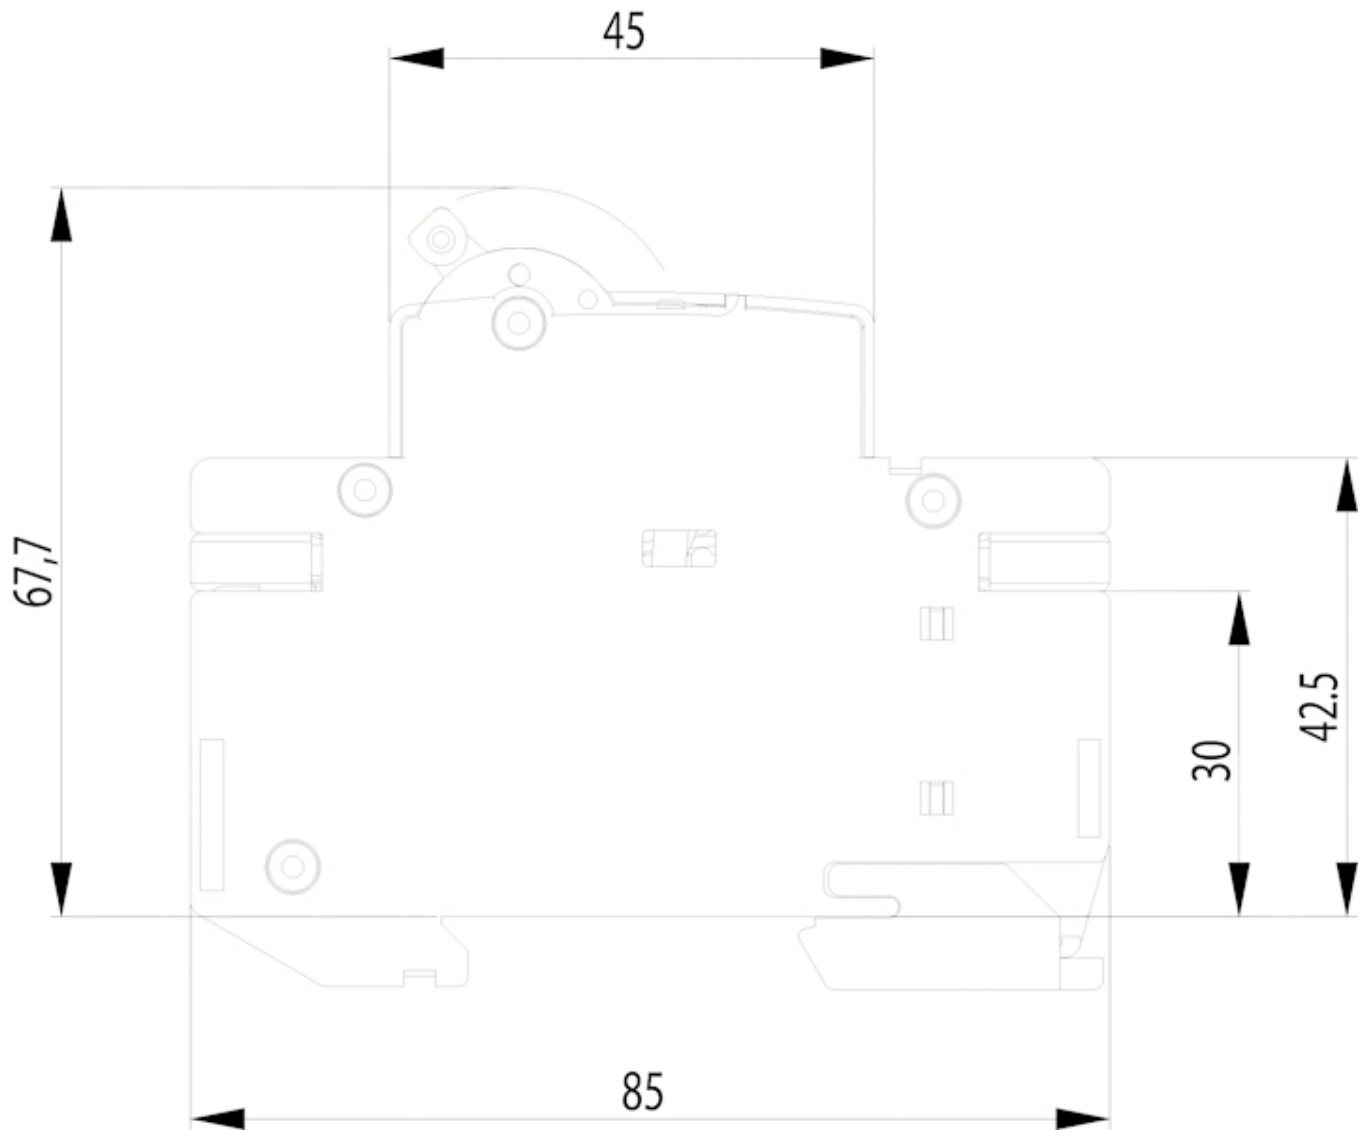

Веб-страница продукта [🔗](#)

Другая документация

[CE сертификат](#)
[Технические данные](#)
[3D Model](#)

ETIM международная спецификация

Номинальный ток	40 A
Характеристика срабатывания (кривая тока)	C
Количество полюсов	3+N
Отключающая способность по EN 60898	6

Технические характеристики

Токо - временные характеристики

Габаритные размеры

Обозначение/Подключение

1P

1P+N

2P

3P