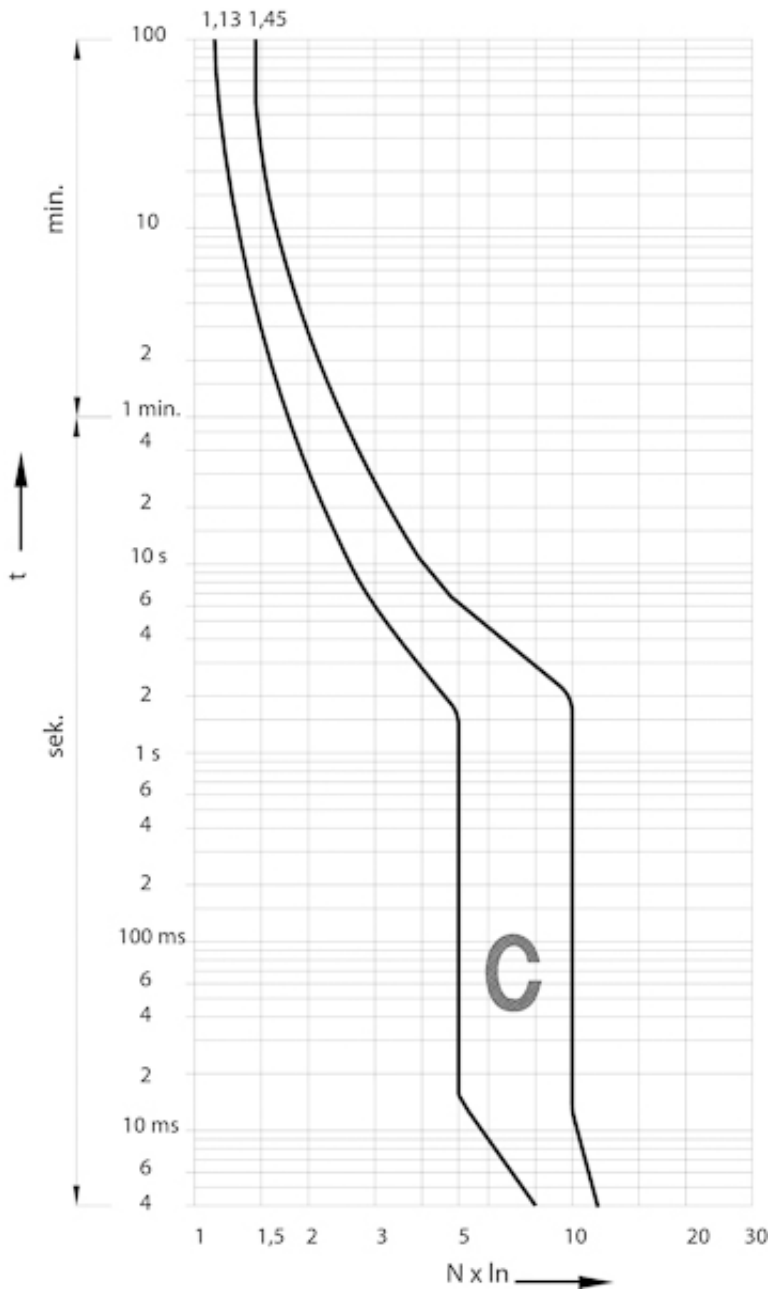

ETIMAT 6 3p+N C40

Особенности

Артикул	002146520
Наименование	ETIMAT 6 3p+N C40
Вес	.489
Группа	Модульные автоматические выключатели и аксессуары
Назначение	Автоматические выключатели
Отключающая способность (кА)	6
Характеристика срабатывания	C
Номинальный ток	40
Количество полюсов	3+N
Серия	ETIMAT 6 6кА

Веб-страница продукта [🔗](#)

Другая документация

[CE сертификат](#)
[Технические данные](#)
[3D Model](#)

ETIM международная спецификация

Номинальный ток	40 A
Характеристика срабатывания (кривая тока)	C
Количество полюсов	3+N
Отключающая способность по EN 60898	6

Технические характеристики

Токо - временные характеристики

Габаритные размеры

Обозначение/Подключение

1P

1P+N

2P

3P