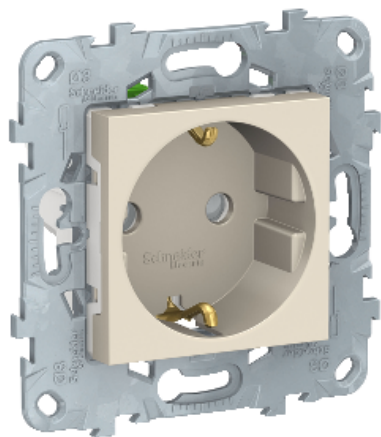

Технические характеристики продукта

Характеристики

NU505744

UNICA NEW РОЗЕТКА с зазем., со штор., с быстросаж. клеммами, 16 А, 250 В БЕЖЕВЫЙ

Основные характеристики

Диапазон	New Unica
Область применения	Питание напряжения
Тип устройства или его аксессуаров	Розетка
Комплектация изделия	Механизм с монт. рамкой из сплава zamak
Количество розеток	1
Конфигурация полюсов розеток	2P + PE, со шторками
Стандарт розетки	Немецкий
Описание стандарта розетки	C заземляющим контактом

Дополнительные характеристики

Номинальный ток	16 А, 250 V переменный ток
Частота сети	50/60 Гц
Количество модулей	2 модуля
Монтаж	Винты или лапки
Оттенок цвета	Бежевый (RAL 1013)
Присоединения	Безвинтовые зажимы
Сечение кабеля	0...2.5 mm ² кабель(и), 2 - жесткость кабеля: гибкий 0...2.5 mm ² кабель(и), 2 - жесткость кабеля: жесткий
Минимальная отключающая способность	100 операций, I _n = 1,25 и U _n = 1,1, cos phi: 0.6
Электрическая износостойкость	10000 циклы (cos phi: 0.8)
Сопrotивление изоляции	> 5 МОм @500 В
Электрическая прочность изоляции	2000 В
Материал	Центре пластины : PC
Тип покрытия	Глянцевая
Количество на один комплект	Флоупак : комплект из 1 шт.
Стандарты	IEC 60884-1 DIN VDE 0620-1 UNE 20315-1-1 UNE 20315-1-2
Сертификация продукта	Aenor EAC
Глубина монтажа	32 мм