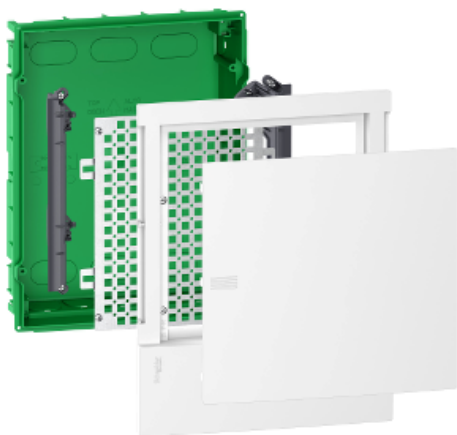

## MINI PRAGMA IT щит МУЛЬТИМЕД. встраив. с белой дв. 2РЯДАx12МОД,IP40, IK07,Италия

### Основные характеристики

Диапазон	Mini Pragma
Тип устройства или его аксессуаров	Щкаф
Тип шкафа	Универсальный корпус
Количество 18 мм модулей в ряду	12
Совместимость серий продукта	LexCom Home FIX DIN DIN rail LexCom Home FIX BOX fixing LexCom Home FIX SCREW screw fixing LexCom Home FIX CABLE кабельный сжим
Оборудование в комплекте	Grid ( 1 )
Тип двери	Сплошной Реверсируемый
Ширина	217 mm inside 270 мм стена 294 мм снаружи
Высота	225 mm inside 353 мм стена 377 мм снаружи
Глубина	98 мм общий 76 mm inside 18 мм снаружи 80 мм стена

### Дополнительные характеристики

Монтаж шкафа	Утопленная
Шаг 9 мм	24
Рассеиваемая мощность, Вт	47 Вт
[In] номинальный ток	63 A
[Ui] номинальное напряжение изоляции	< 400 V
Тип рейки	Без
Ввод кабеля	Надрезанные отверстия
Назначение клеммного блока	Without
Материал шкафа	Тыльная часть : технический пластик Дверь : технический пластик Лицевая панель : технический пластик

Масса продукта	1,5 кг
Цвет	Дверь : белый ( RAL 9003 ) Лицевая панель : белый ( RAL 9003 )