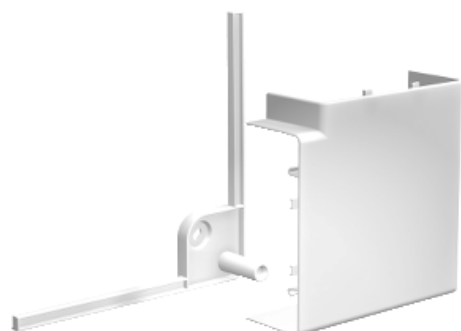

Технические характеристики продукта

Характеристики

ISM10103

Угол плоский.КОРОБА 75X55MM OL45, ПВХ

! ##### # #####

Основные характеристики

Серия продукта	OptiLine 45
Система монтажа кабелей	Шинопровод
Тип изделия или компонента	Колено 90°
Цвет	Белый RAL 9010
Количество на один комплект	Комплект из 1 шт.

Дополнительные характеристики

Материал шинопровода	Пластиковый
Размер шинопровода	75 x 55 мм
Монтаж	Винт Устанавливается защелкиванием
Материал	PC/ABS
Длина	102 мм
Высота	102 мм
Ширина	57 мм

Условия эксплуатации