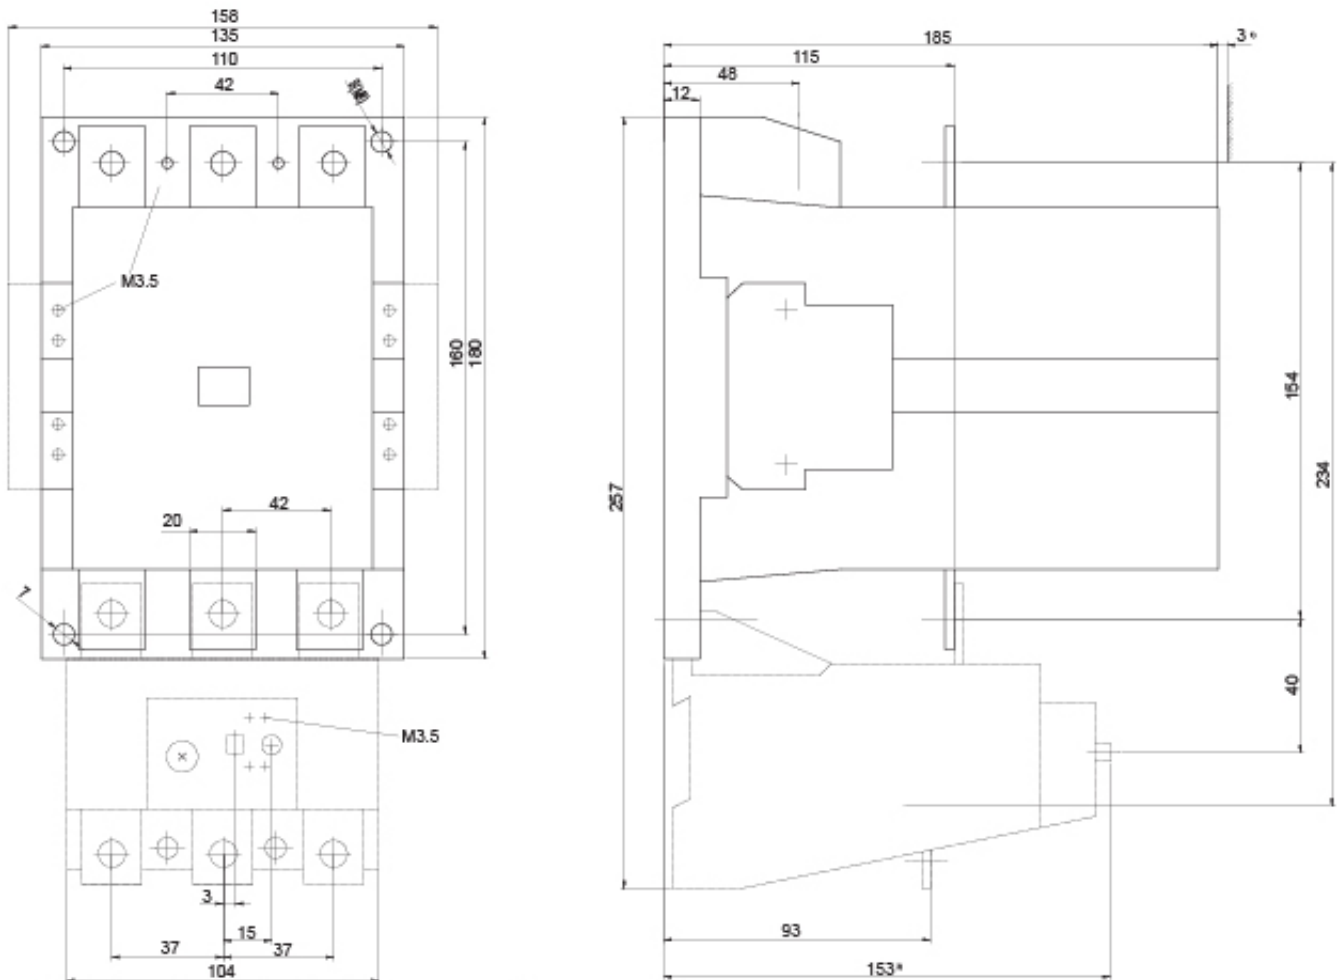

CES 170.22-230V-50/60Hz

Особенности

| | |
|---|-------------------------|
| Артикул | 004646569 |
| Наименование | CES 170.22-230V-50/60Hz |
| Вес | 4.8 |
| Группа | Контакты силовые СЕМ |
| I (AC1) (A) | 210 |
| I (AC3 400V) (A) | 170 |
| Количество вспомогательных NC контактов | 2NO 2NC |
| АС Напряжение катушки uc (V) | 230 |
| Серия | CES Контактор |

Веб-страница продукта

Другая документация

Технические данные

Габаритные размеры

- 1) Minimum clearance from insulated components: 3mm.
Minimum clearance from earth components: 3mm.
- 2) Dimension for the square OFF-button(stroke 3mm).
Dimension for the round RESET-button(Stroke 2.5mm) less 2.5mm.

Схема подключения