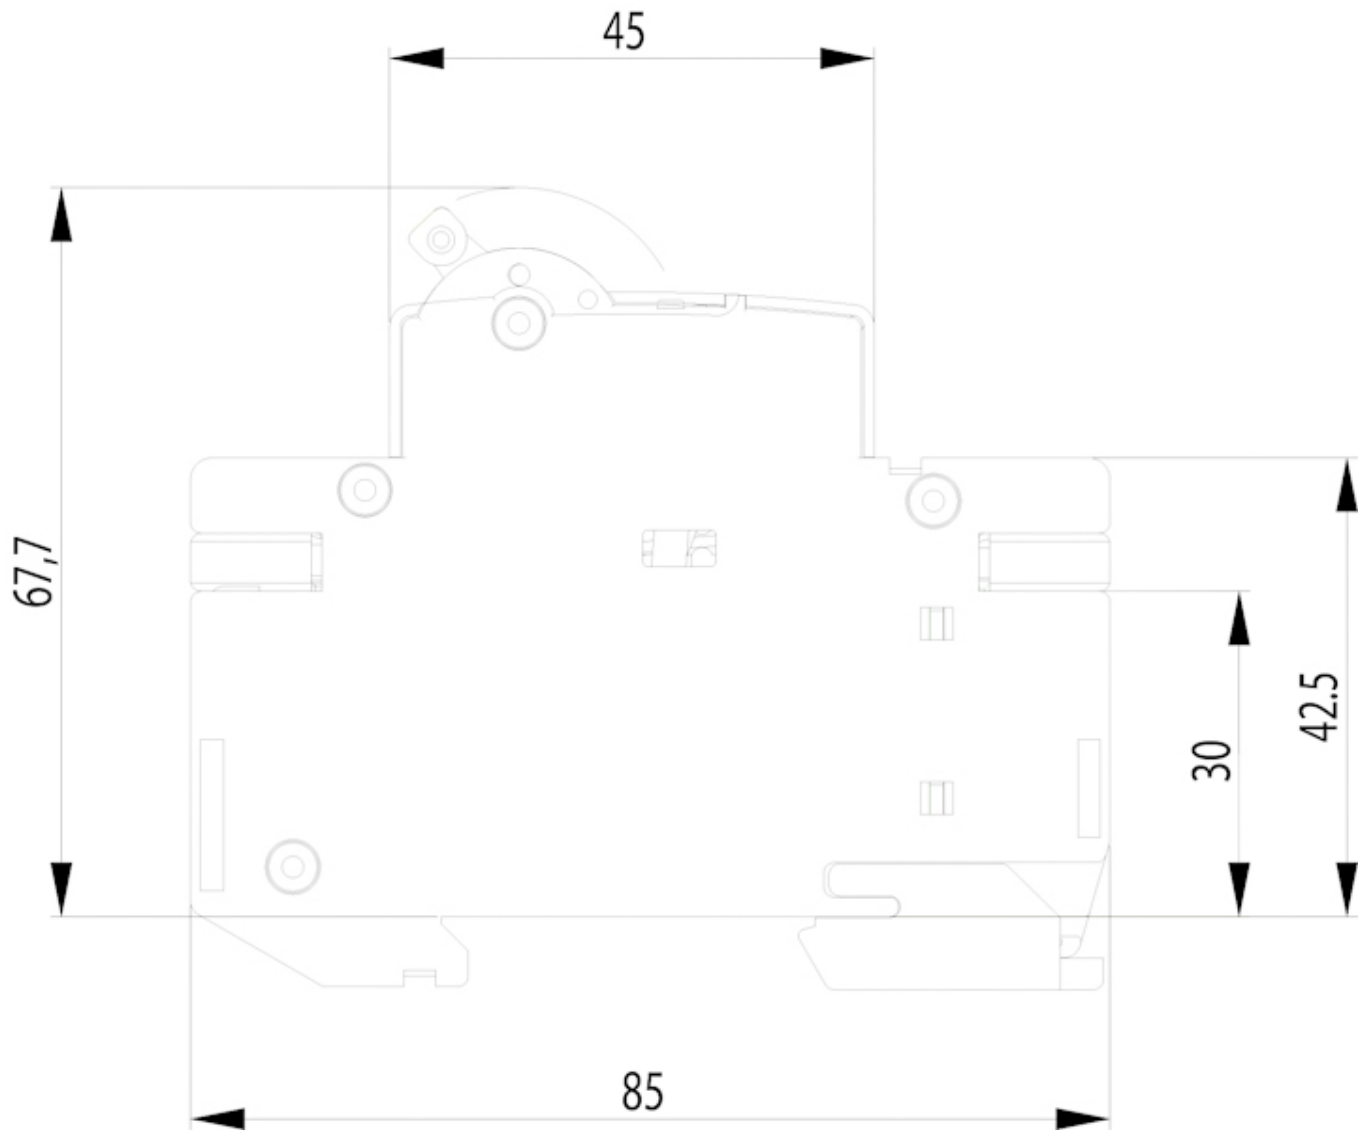

Веб-страница продукта 

Другая документация

[CE сертификат](#)
[Технические данные](#)
[3D Model](#)

ETIM международная спецификация

Номинальный ток	50 A
Характеристика срабатывания (кривая тока)	D
Количество полюсов	3+N
Отключающая способность по EN 60898	6

Токо - временные характеристики

Габаритные размеры

Обозначение/Подключение

1P

1P+N

2P

3P

3P+N