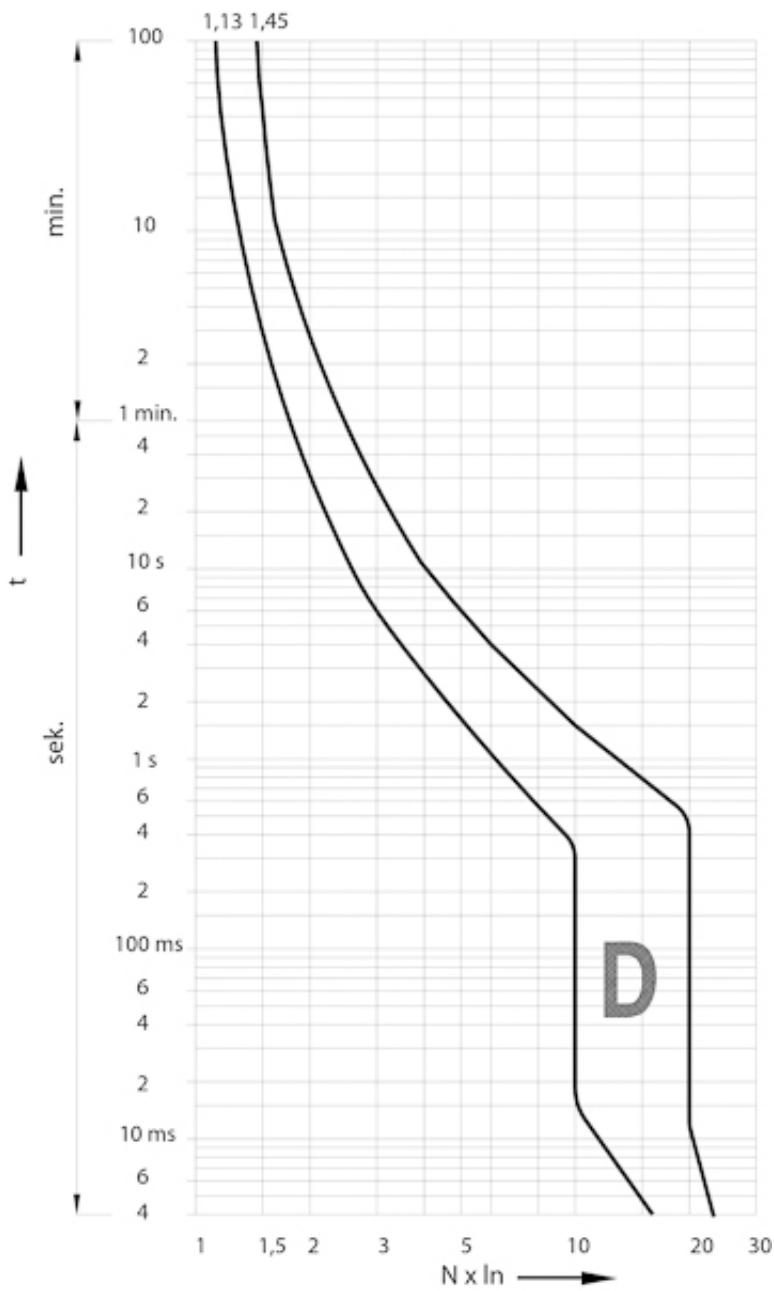

Веб-страница продукта 

Другая документация

[CE сертификат](#)
[Технические данные](#)
[3D Model](#)

ETIM международная спецификация

Номинальный ток	50 A
Характеристика срабатывания (кривая тока)	D
Количество полюсов	3+N
Отключающая способность по EN 60898	6

Токо - временные характеристики

Габаритные размеры

Обозначение/Подключение

1P

1P+N

2P

3P

3P+N