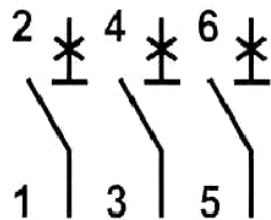

Токо - временные характеристики

Габаритные размеры

Обозначение/Подключение

1P

1P+N

2P

3P

3P+N