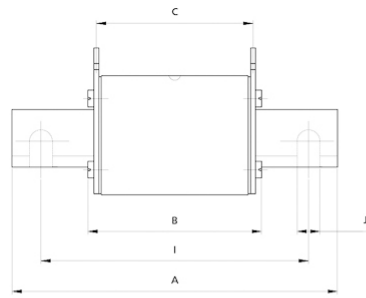

# Габаритные размеры

	A	B	C	D	E	F	G	H	I	J	K	
NV00C	79	53	47	35	15	21	52	7,5			6	kombi
NV00C I	79	53	47	35	15	21	52	7,5			6	kombi
NV00	79	53	47	35	15	28	56	12			6	kombi
NV00 I	79	53	47	35	15	28	56	12			6	kombi
NV0	125	68	65	35	15	28	56	12			6	kombi
NV1C	135	68	65	40	15	28	61	12			6	kombi
NV1C I	135	68	65	40	15	28	61	12			6	kombi
NV1	135	72	65	40	20	46	65	14			6	kombi
NV1 I	135	72	65	40	20	46	65	14			6	kombi
NV2C	150	72	65	48	20	46	73	14			6	kombi
NV2C I	150	72	65	48	20	46	73	14			6	kombi
NV2	150	72	65	48	26	54	73	14			6	kombi
NV2 I	150	72	65	48	26	54	73	14			6	kombi
NV3C	150	72	65	60	26	54	84	14			6	kombi
NV3	150	72	65	60	33	65	84	14			6	kombi
NV4	200	75	66	87	50	100	121	24	150	16	8	
NV4a	200	99	87	85	50	95	121	27			6	
NV4a SI*	200	99	87	85	50	95	121	27			6	
NV1/1000V	155	90	87	40	20	45	59	9			6	