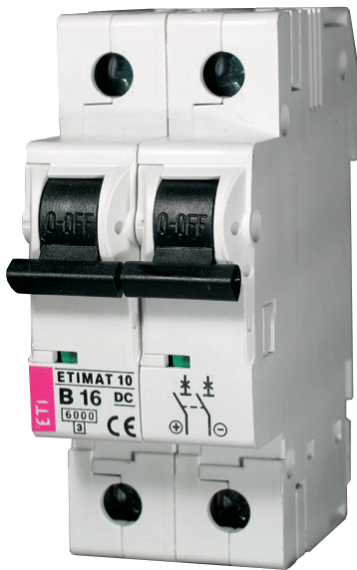

ETIMAT 10-DC 2p C50 6kA

Особенности

Артикул	002138721
Наименование	ETIMAT 10-DC 2p C50 6kA
Вес	.232
Группа	Модульные автоматические выключатели и аксессуары
Назначение	Автоматические выключатели
Отключающая способность (кА)	6
Характеристика срабатывания	C
Номинальный ток	50
Количество полюсов	2
Серия	ETIMAT 10 6kA и 10kA

Веб-страница продукта

Другая документация

CE сертификат
Технические данные

ETIM международная спецификация

Частота	Hz
Тип напряжения	Постоянный ток (DC)
Глубина ниши для монтажа	68mm
Номинальный ток	50 A
Номинальное рабочее напряжение	440V
Характеристика срабатывания (кривая тока)	C
Класс токоограничения	3
Категория перенапряжения	
Степень загрязнения	
Ширина по количеству модулей	2
Степень защиты (IP)	IP20
Отключение нейтрали	
Отключающая способность по EN 60898	6kA
Отключающая способность по IEC 60947-2	kA
Дополнительные аксессуары	true
Количество полюсов (общее)	2