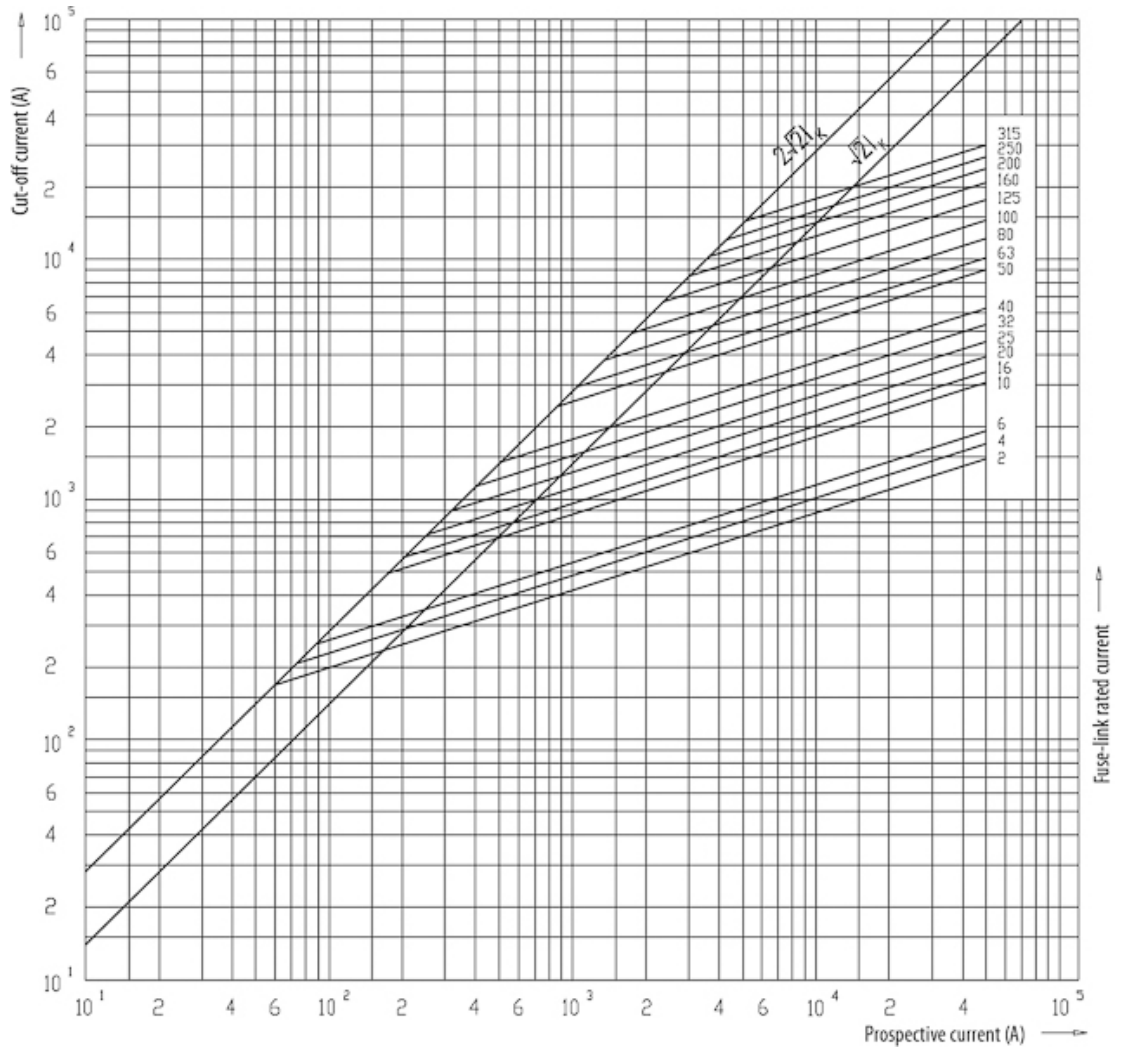

VVT-E 17,5kV/10A 292

Особенности

Артикул	004247106
Наименование	VVT-E 17,5kV/10A 292
Вес	1.7
Группа	Высоковольтные предохранители
Группа 1	VV Высоковольтные предохранители
Номинальное напряжение ас (V)	17500
Номинальный ток	10
Тип	VVT-E сила ударной иглы 120 N с термовыключателем
Отключающая способность ас (кА)	50
Размеры	53X292
Индикация	120N THERMO

Веб-страница продукта

Другая документация

Технические данные

ETIM международная спецификация

Номинальный ток	10A
Размер	Прочее
Номинальное напряжение	Прочее
С бойком/с ударником	true

Технические характеристики

Cut-off current diagram for VV-Thermo fuse links

Токо - временные характеристики

Time-current characteristics for VV-thermo fuse links

Габаритные размеры