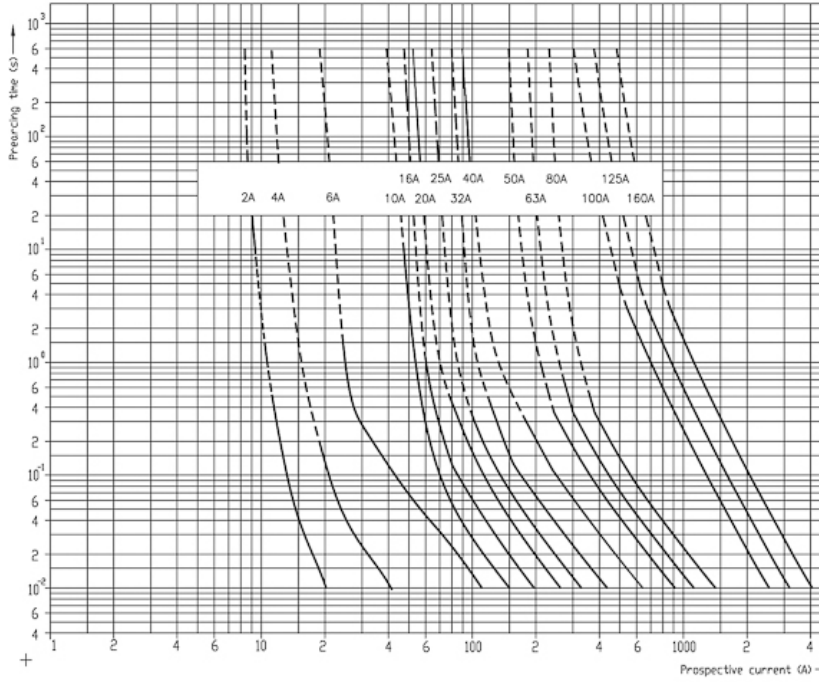

VVT-E 17,5kV/10A 292

Особенности

Артикул	004247106
Наименование	VVT-E 17,5kV/10A 292
Вес	1.7
Группа	Высоковольтные предохранители
Группа 1	VV Высоковольтные предохранители
Номинальное напряжение ас (V)	17500
Номинальный ток	10
Тип	VVT-E сила ударной иглы 120 N с термовыключателем
Отключающая способность ас (кА)	50
Размеры	53X292
Индикация	120N THERMO

Веб-страница продукта

Другая документация

Технические данные

ETIM международная спецификация

Номинальный ток	10A
Размер	Прочее
Номинальное напряжение	Прочее
С бойком/с ударником	true

Технические характеристики

Cut-off current diagram for VV-Thermo fuse links

Токо - временные характеристики

Time-current characteristics for VV-thermo fuse links

Габаритные размеры