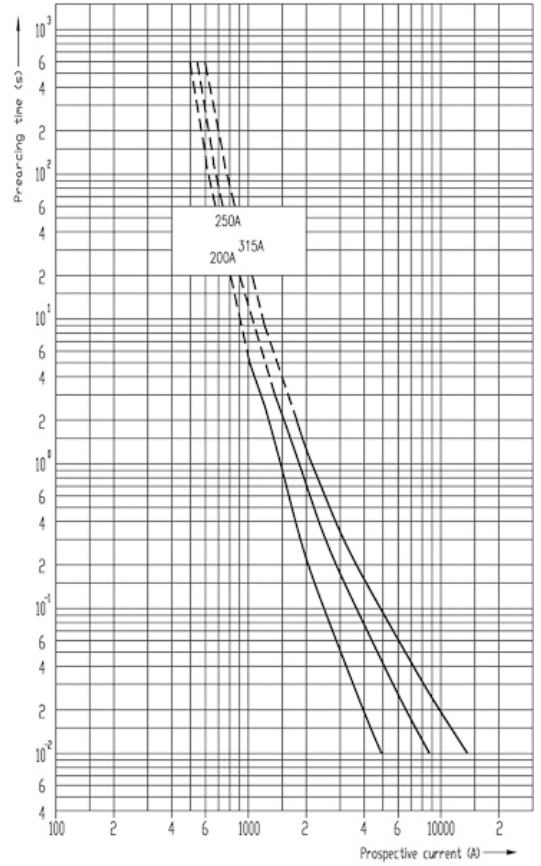

VVT-E 17,5kV/10A 292

Особенности

Артикул	004247106
Наименование	VVT-E 17,5kV/10A 292
Вес	1.7
Группа	Высоковольтные предохранители
Группа 1	VV Высоковольтные предохранители
Номинальное напряжение ас (V)	17500
Номинальный ток	10
Тип	VVT-E сила ударной иглы 120 N с термовыключателем
Отключающая способность ас (кА)	50
Размеры	53X292
Индикация	120N THERMO

Веб-страница продукта

Другая документация

Технические данные

ETIM международная спецификация

Номинальный ток	10A
Размер	Прочее
Номинальное напряжение	Прочее
С бойком/с ударником	true

Технические характеристики

Cut-off current diagram for VV-Thermo fuse links

Токо - временные характеристики

Time-current characteristics for VV-thermo fuse links

Габаритные размеры