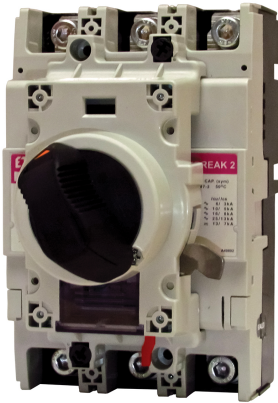

RO2S 160

Особенности

Артикул	004671970
Наименование	RO2S 160
Вес	.4
Группа	Аксессуары
Для использования с	EB2S 160
Аксессуары	Поворотная рукоятка RO2S

[Веб-страница продукта](#)

Другая документация

[Технические данные](#)

ETIM международная спецификация

Цвет	
Запираемый	true
Подходит для аварийной остановки	
With axe	true
Подходит для силового выключателя	true
Подходит для выключателя-разъединителя	true