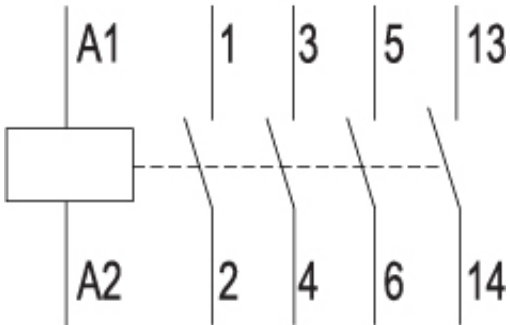

Веб-страница продукта 

Другая документация

[Технические данные](#)

Габаритные размеры

1 Auxiliary switch block

- 1) Minimum clearance from the earthed parts.
- 2) Dimension for the square OFF-button (stroke 3 mm).
Dimension for the round RESET-button (stroke 2.5 mm) less than 2.5 mm.

Схема подключения

6.10

6.01