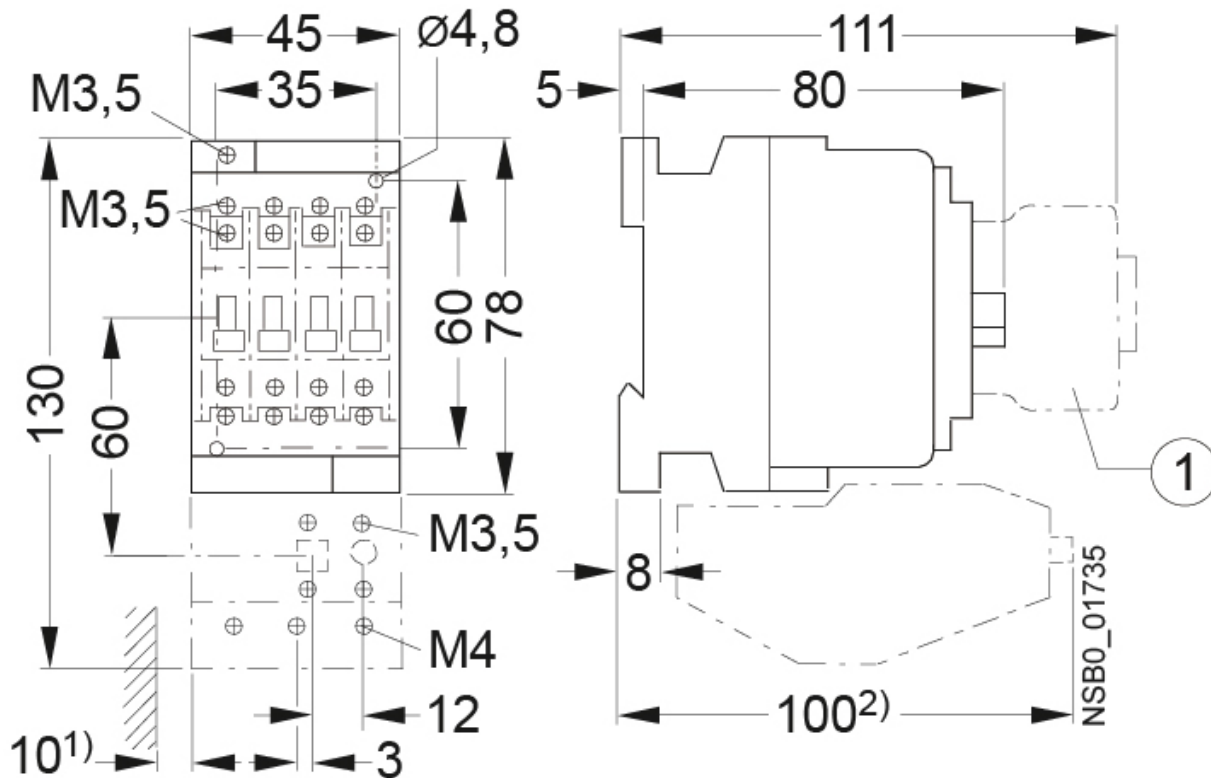

CES 6.01-400V-50Hz

Особенности

Артикул	004646507
Наименование	CES 6.01-400V-50Hz
Вес	.37
Группа	Контакты силовые СЕМ
I (AC1) (A)	25
I (AC3 400V) (A)	6
Количество вспомогательных NC контактов	0NO 1NC
АС Напряжение катушки uc (V)	400
Серия	CES Контактор

Веб-страница продукта 

Другая документация

[Технические данные](#)

Габаритные размеры

1 Auxiliary switch block

- 1) Minimum clearance from the earthed parts.
- 2) Dimension for the square OFF-button (stroke 3 mm).
Dimension for the round RESET-button (stroke 2.5 mm) less than 2.5 mm.

Схема подключения

6.10

6.01