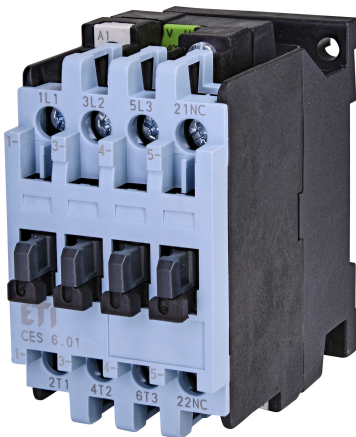

CES 6.01-400V-50Hz

Особенности

Артикул	004646507
Наименование	CES 6.01-400V-50Hz
Вес	.37
Группа	Контакты силовые СЕМ
I (AC1) (A)	25
I (AC3 400V) (A)	6
Количество вспомогательных NC контактов	0NO 1NC
АС Напряжение катушки uc (V)	400
Серия	CES Контактор

Веб-страница продукта 

Другая документация

[Технические данные](#)

Габаритные размеры

1 Auxiliary switch block

- 1) Minimum clearance from the earthed parts.
- 2) Dimension for the square OFF-button (stroke 3 mm).
Dimension for the round RESET-button (stroke 2.5 mm) less than 2.5 mm.