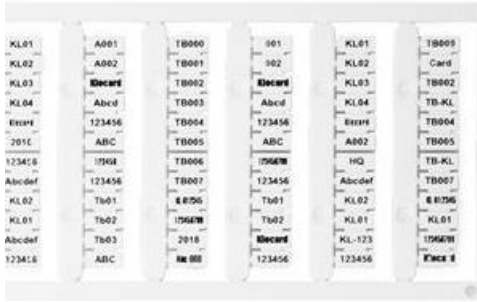

## 808458 KCSLF-W 11.2x100 Strip Label

Общие сведения	цвет
	Область письма 11.2x100mm
	Ярлыков на карту 12
	Карт в упаковке 20