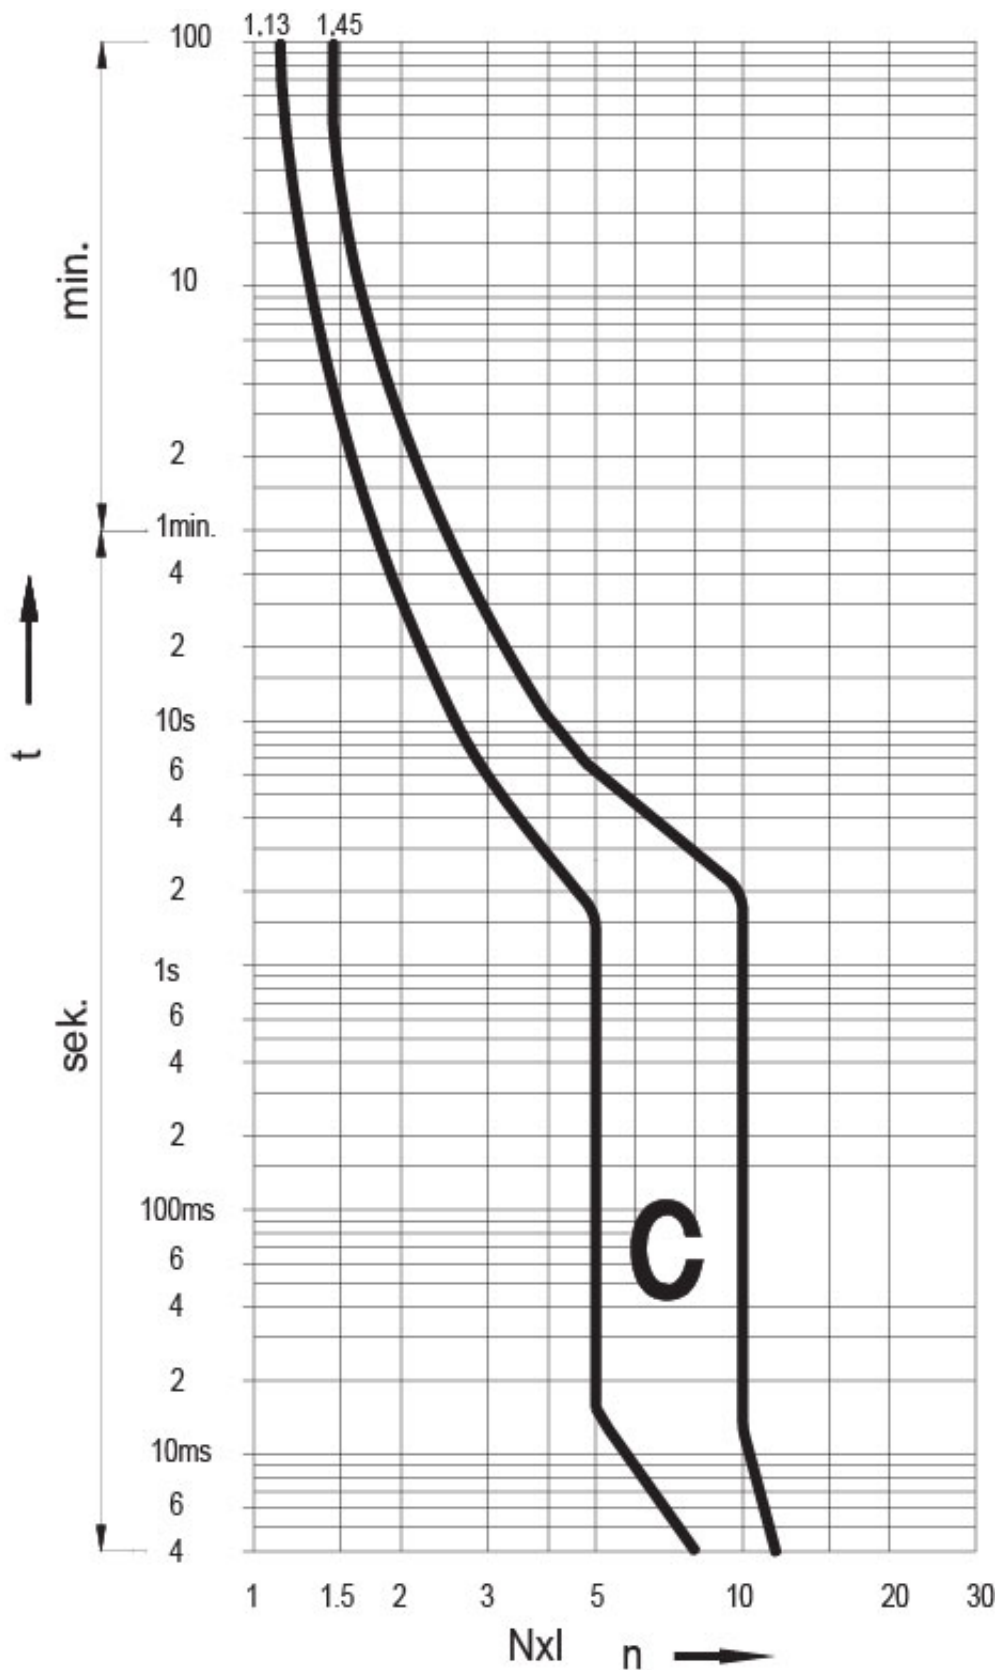

Токо - временные характеристики