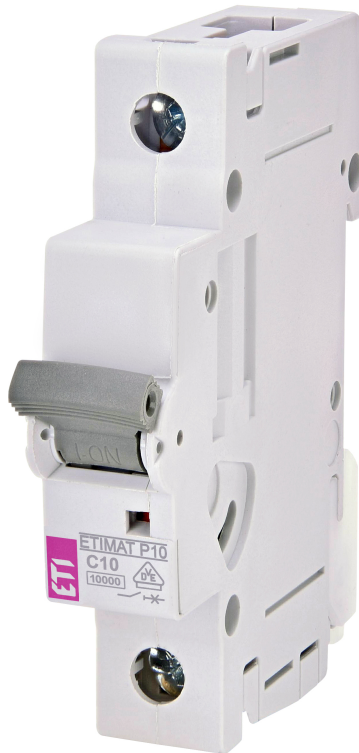

# ETIMAT P10 1p C10

## Особенности

Артикул	271001100
Наименование	ETIMAT P10 1p C10
Вес	118.83
Группа	Модульные автоматические выключатели и аксессуары
Назначение	Автоматические выключатели
Отключающая способность (кА)	10
Характеристика срабатывания	C
Номинальный ток	10
Количество полюсов	1
Серия	ETIMAT P10 10кА

## ETIM международная спецификация

Номинальный ток	10 A
Характеристика срабатывания (кривая тока)	C
Количество полюсов	1
Отключающая способность по EN 60898	10