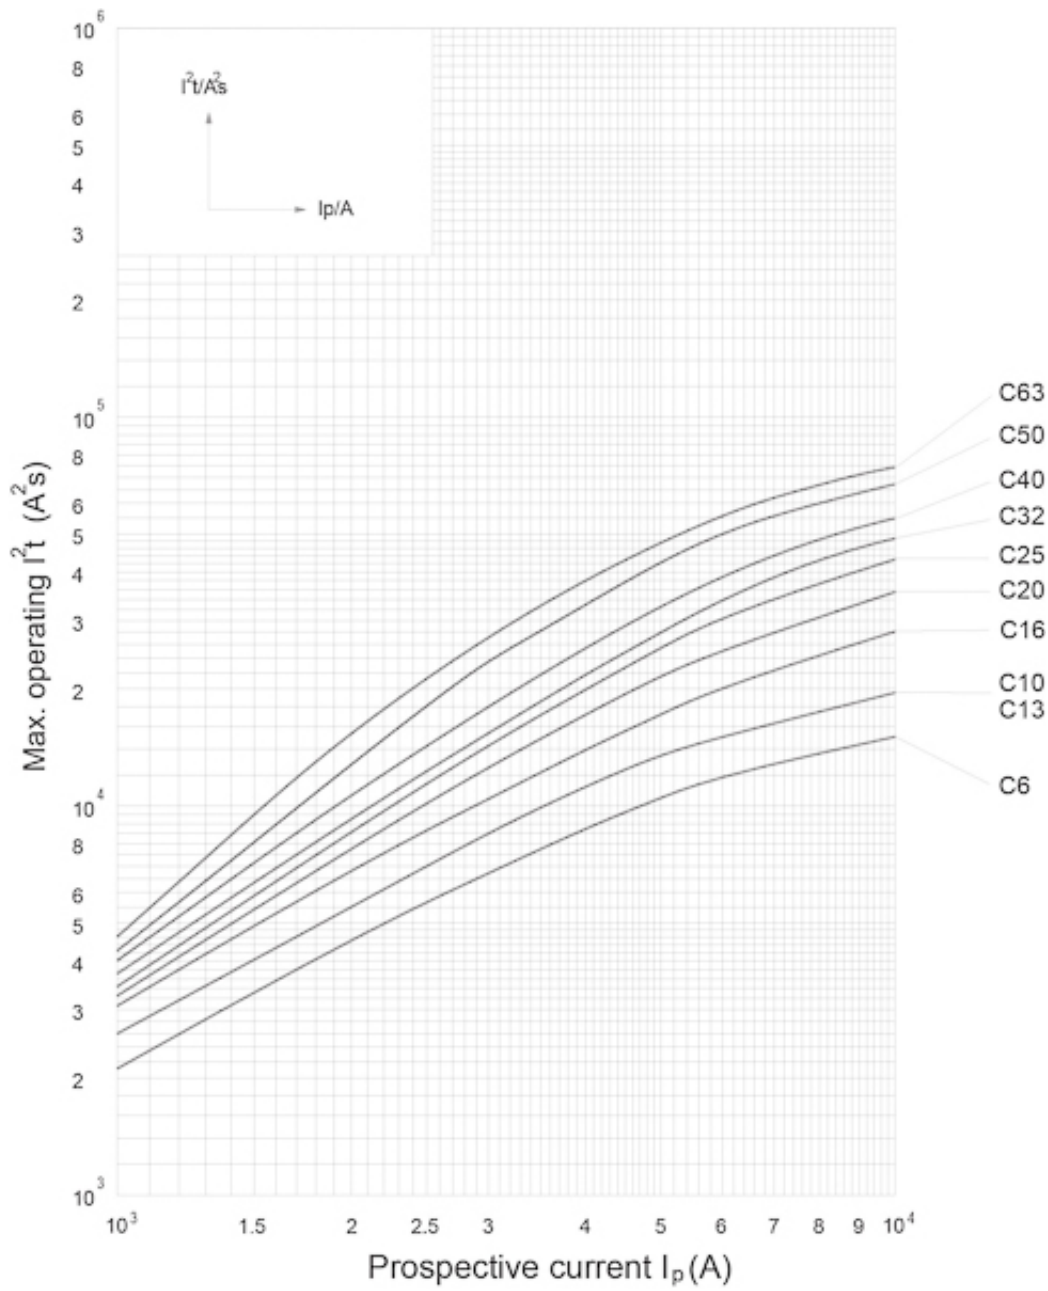

Технические характеристики