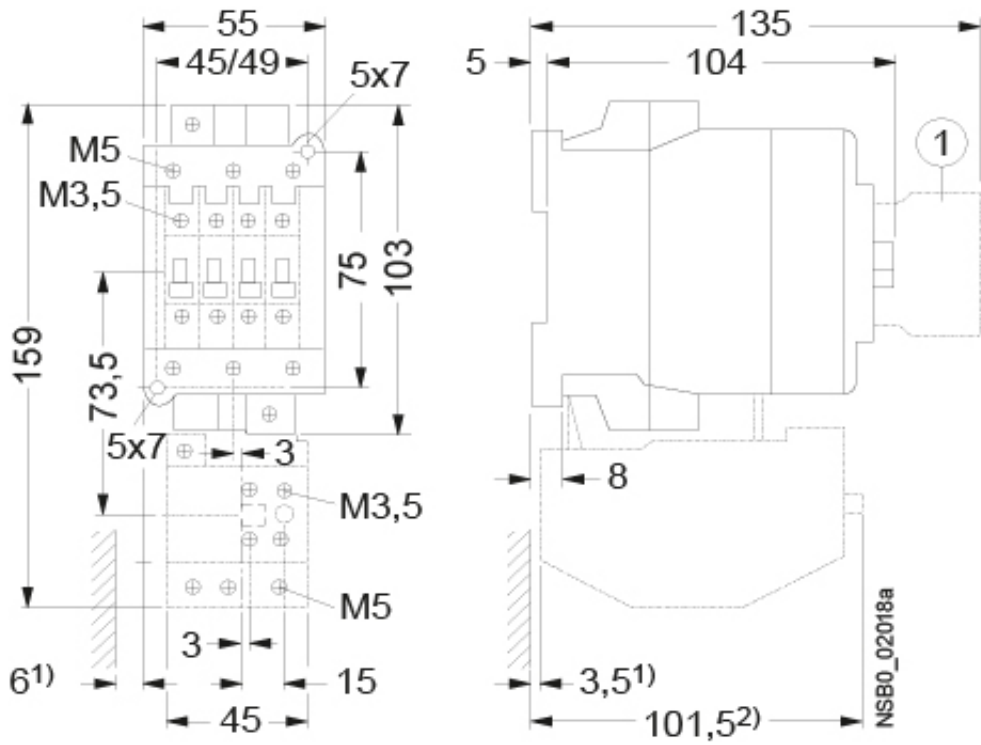

CES 40.00-400V-50Hz

Особенности

Артикул	004646555
Наименование	CES 40.00-400V-50Hz
Вес	.67
Группа	Контакторы силовые СЕМ
I (AC1) (A)	65
I (AC3 400V) (A)	40
Количество вспомогательных NC контактов	0NO 0NC
АС Напряжение катушки uc (V)	400
Серия	CES Контактор

Веб-страница продукта 

Другая документация

Технические данные

Габаритные размеры

① Auxiliary switch block

1) Minimum clearance from the earthed parts.

2) Dimension for the square OFF-button (stroke 3 mm).
Dimension for the round RESET-button (stroke 2.5 mm)
less than 2.5 mm.

Схема подключения