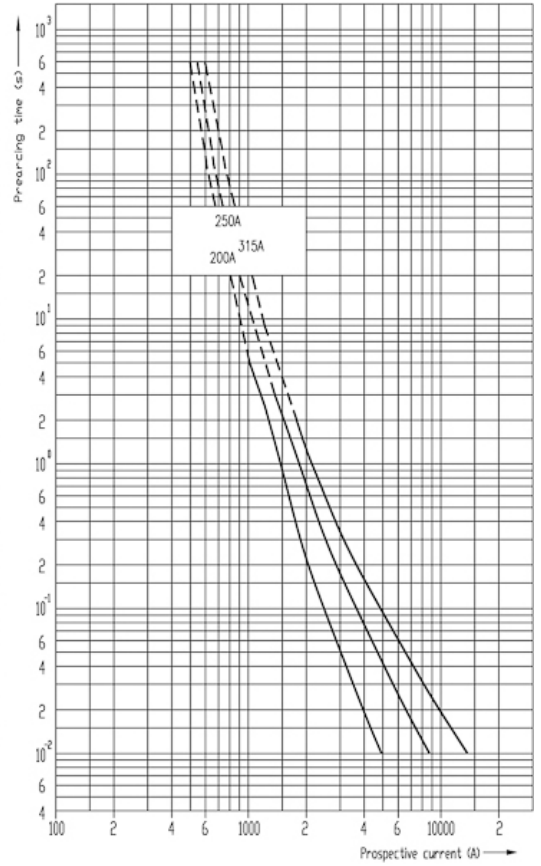

Токо - временные характеристики

Time-current characteristics for VV-thermo fuse links