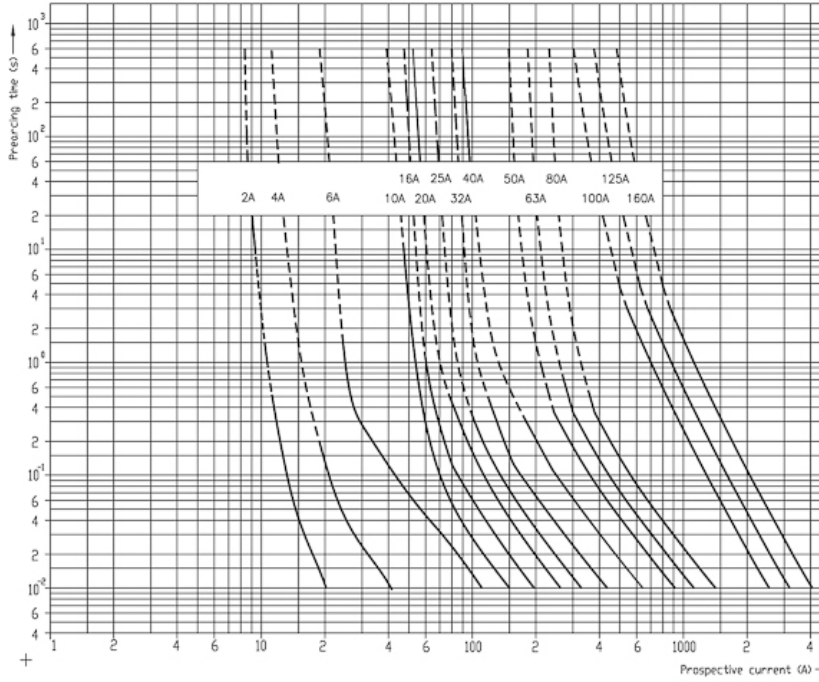

Токо - временные характеристики

Time-current characteristics for VV-thermo fuse links