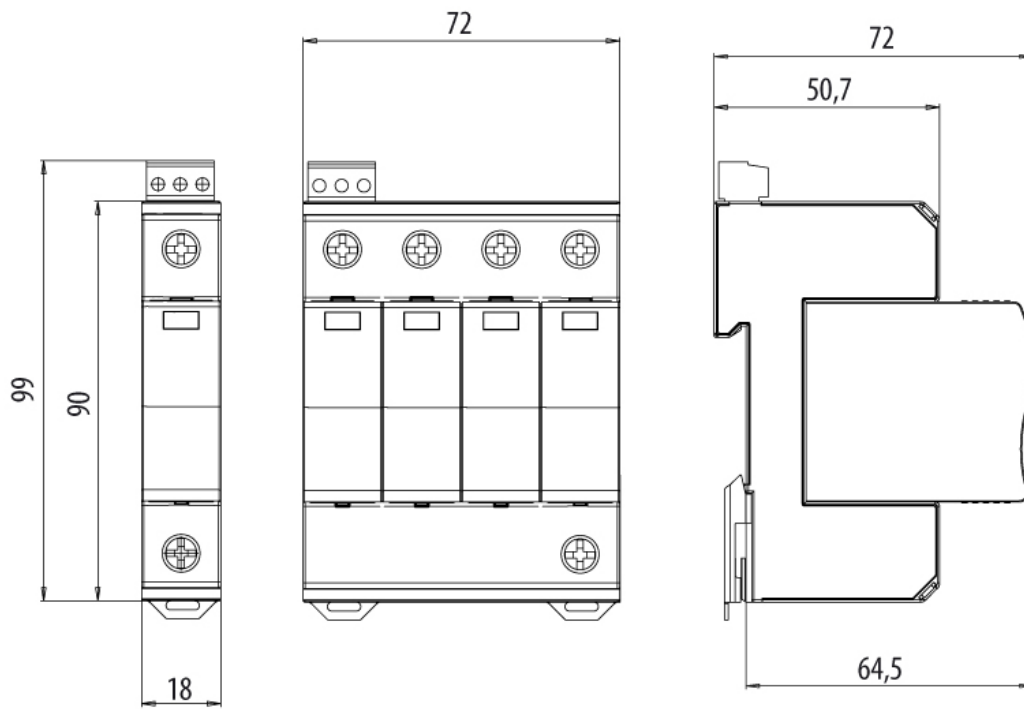

## Особенности

Артикул	002440319
Наименование	ETITEC B T12 440/12,5 2+0
Вес	251
Группа	Защита домов и коттеджей
Тип	B,C,D
Количество полюсов	2
Стандарты iec vde	I, II, III / B,C,D
$i_{imp}$ 10 350 импульсный ток (кА)	12,5
$I_{max}(8/20)$ [кА]	60
Номинальное рабочее напряжение (V)	440
RC	Нет
Сетевая система	TNS 1 phase, IT 1 phase
Серия	Etitec B T12
Установка	Защита домов и коттеджей

## Габаритные размеры