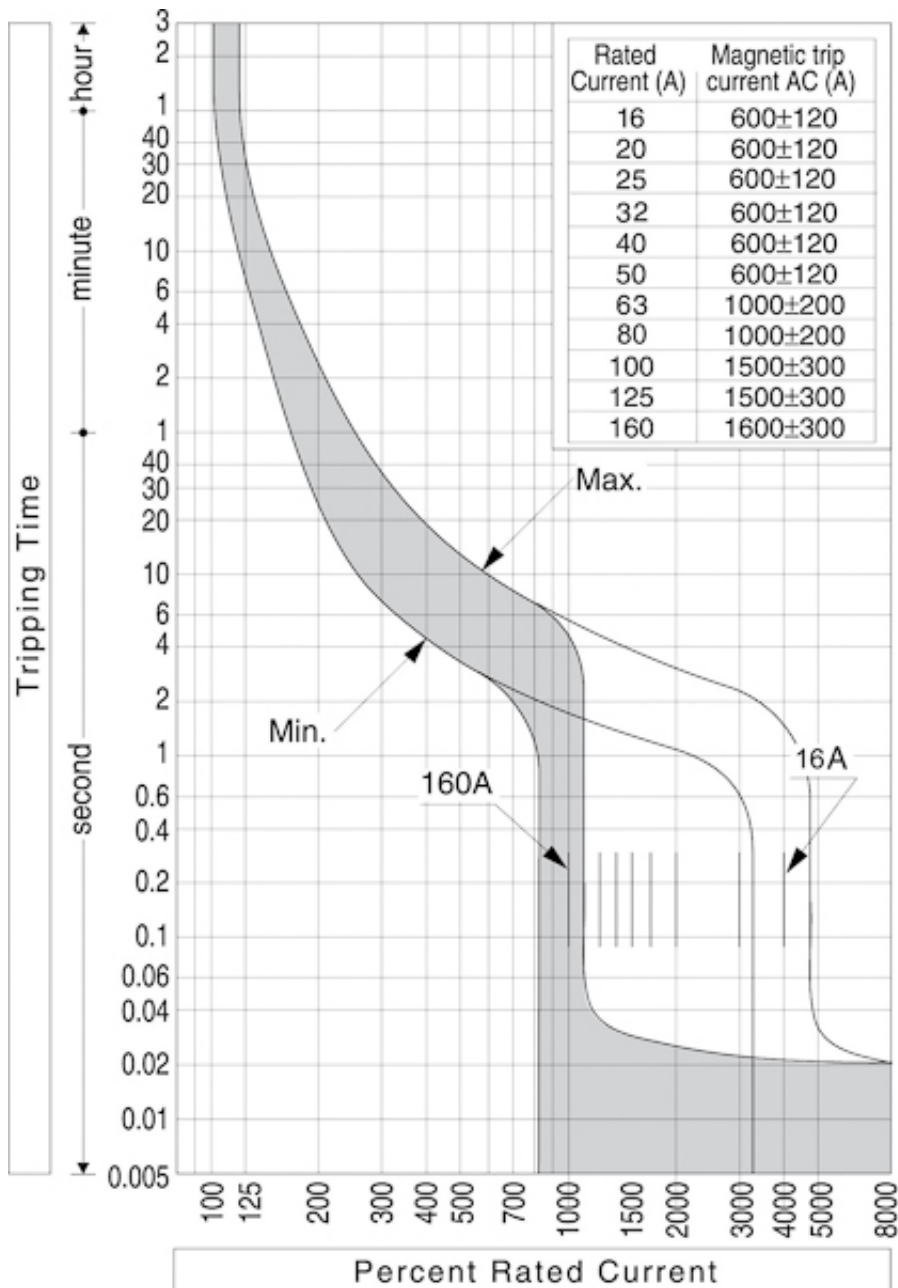

## Особенности

Артикул	004671828
Наименование	EB2S 160/3SF 20A 3p
Вес	.8
Группа	Промышленные автоматические выключатели EB2S
Назначение	Промышленные автоматические выключатели с низкой отключающей способностью
Отключающая способность (кА)	25/13
Номинальный ток	20
Типоразмер	160A
Тепловая/электромагнитная защита	Фиксированная/Фиксированная
Количество полюсов	3

## Другая документация

Технические данные  
Технические характеристики  
Токо - временные характеристики

## ETIM международная спецификация

Номинальный ток	20
Количество полюсов	3
Отключающая способность по EN 60898	25/13
Frame size acc. to IEC	160A

## Токо - временные характеристики