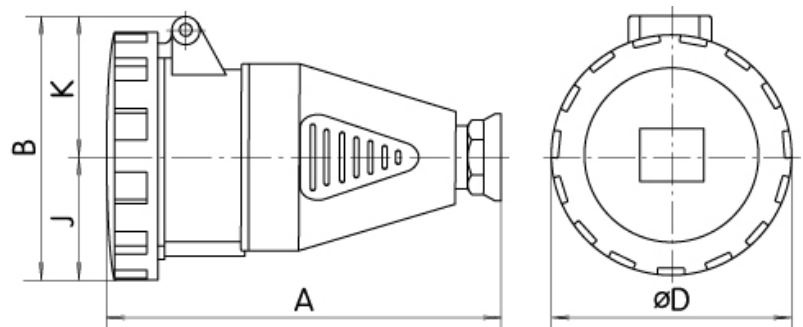

ESH 12543

Особенности

Артикул	004482014
Наименование	ESH 12543
Вес	1.16
Группа	Силовые разъемы IP67
Назначение	Розетка кабельная IP67
Номинальный ток	125
Номинальное напряжение (V)	400
Количество полюсов	3+PE
ip защита	IP67
Тип розетка вилка	Подключение розетки

Веб-страница продукта 

Другая документация

[Технические данные](#)

ETIM международная спецификация

Ввод кабеля	Gland nut
Количество полюсов	3+PE
Материал	Пластик
IEC ток	125A
Ток для UL версии	A
Присоединение кабеля	Винтовое
Угол вилки	Прямой (-ая)
Степень защиты (IP)	IP67
Для вооруженных сил	
Ориентация вилки (по циферблату часов)	6h
Цвет	Красный
Напряжение	400 V (50+60 Hz) red

Габаритные размеры

	A	B	øD	J	K	Pg
ESH 1632	136	78,5	70	35	43,5	16
ESH 1643	142	85,5	78	39	46,5	16
ESH 1653	145	92,5	87	43,5	49	16
ESH 3232	166	101,5	93	46,5	55	21
ESH 3243	166	101,5	93	46,5	55	21
ESH 3253	168	108	100	50	58	21
ESH 6343	224	-	113	196	-	29