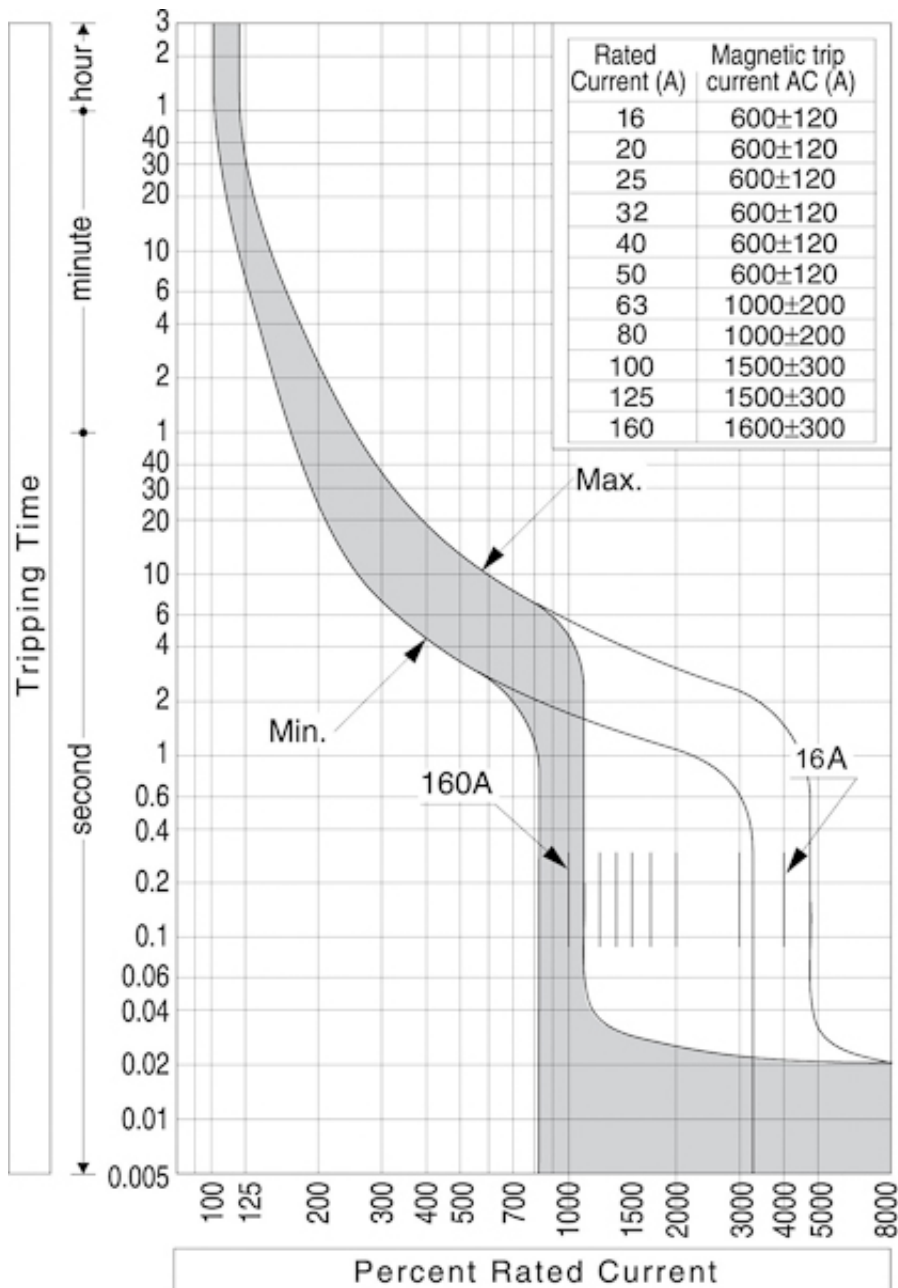

## Другая документация

Технические данные  
Технические характеристики  
Токо - временные характеристики

## ETIM международная спецификация

Номинальный ток	80
Количество полюсов	3
Отключающая способность по EN 60898	25/13
Frame size acc. to IEC	160A

## Токо - временные характеристики