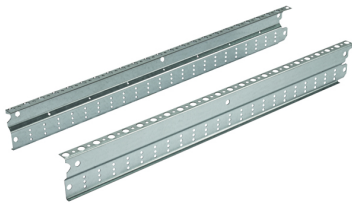

## WP-A 4

### Особенности

Артикул	001101646
Наименование	WP-A 4
Вес	1.23
Группа	Металлические щиты SOLID GSX
Аксессуары	Опорный профиль 3 позиционный тип А (600) (1set=left and right)
Группа аксессуары	Вертикальные кронштейны
Цвет	Нержавеющая сталь
Серия	SOLID GSX компоненты системы

### ETIM международная спецификация

Цвет	Нержавеющая сталь
Ширина	mm
Тип/модель	Fastening profile
Высота	600mm
Глубина	mm
Номер цвета RAL	
Материал	Металл