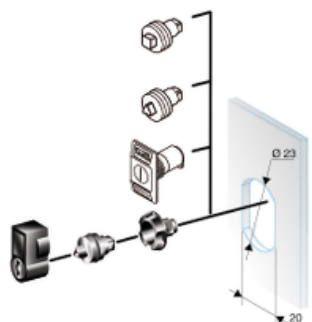

Технические характеристики продукта

Характеристики

NSYTT8CRN

Замочная личинка треугольная, хромир. 8мм для шкафов Spacial CRN и Thalassa PLM

Основные характеристики

Диапазон	Spacial
Тип устройства или его аксессуаров	Замочная вставка

Дополнительные характеристики

Тип аксессуара/отдельной детали	Личинки для замка
Область применения	Универсальный
Монтажная опора	Непосредственный монтаж на стандартный замок
Совместимость серий продукта	Spacial CRN
Состав устройства	Замковая вставка с профилем 1
Количество в одном комплекте	Комплект из 1 шт.
Тип замка	Треугольный профиль, 8 мм