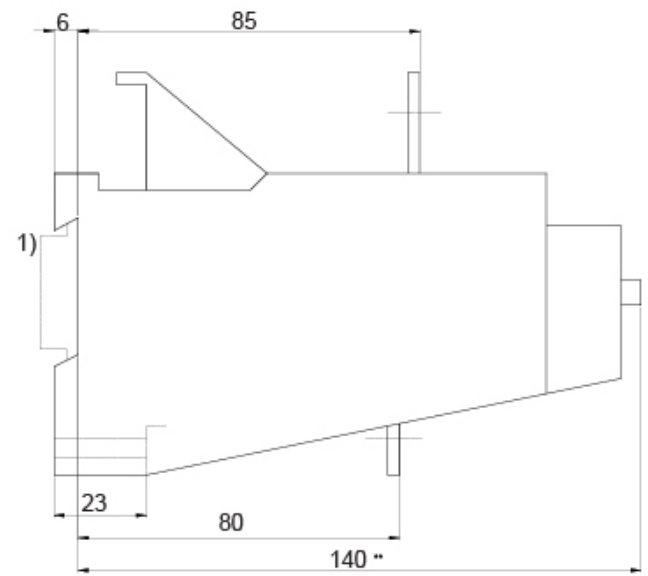

CES-RT4-135

Особенности

Артикул	004646607
Наименование	CES-RT4-135
Вес	.7
Группа	Контакты силовые СЕМ
Для использования с	CES 140-CES 400
Настройка уровня тока (А)	110-135
Аксессуары	Реле перегрузки
Серия	Аксессуары CES

Веб-страница продукта [🔗](#)

Другая документация

Технические данные

Габаритные размеры

* Dimension for the ground engaging component

** Dimension for the square OFF-button (stroke 3mm)

Dimension for the round RESET-button (Stroke 2.5mm) less 2.5mm

1) For 35mm standard (DIN) mounting rail