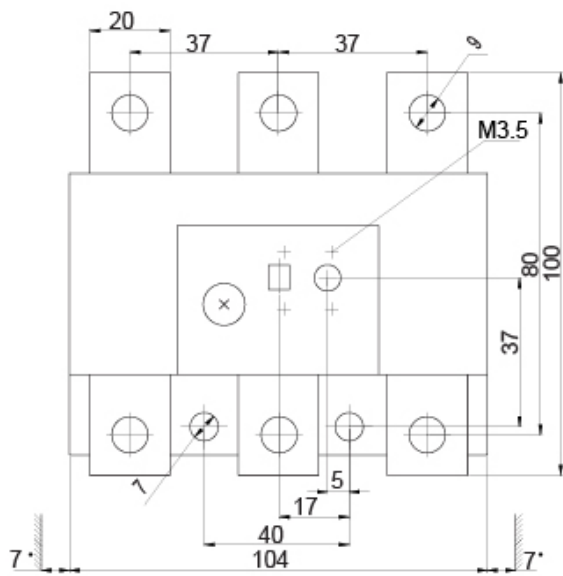

CES-RT4-135

Особенности

Артикул	004646607
Наименование	CES-RT4-135
Вес	.7
Группа	Контакты силовые СЕМ
Для использования с	CES 140-CES 400
Настройка уровня тока (А)	110-135
Аксессуары	Реле перегрузки
Серия	Аксессуары CES

Веб-страница продукта [🔗](#)

Другая документация

Технические данные

Габаритные размеры

* Dimension for the ground engaging component

** Dimension for the square OFF-button (stroke 3mm)

Dimension for the round RESET-button (Stroke 2.5mm) less 2.5mm

1) For 35mm standard (DIN) mounting rail