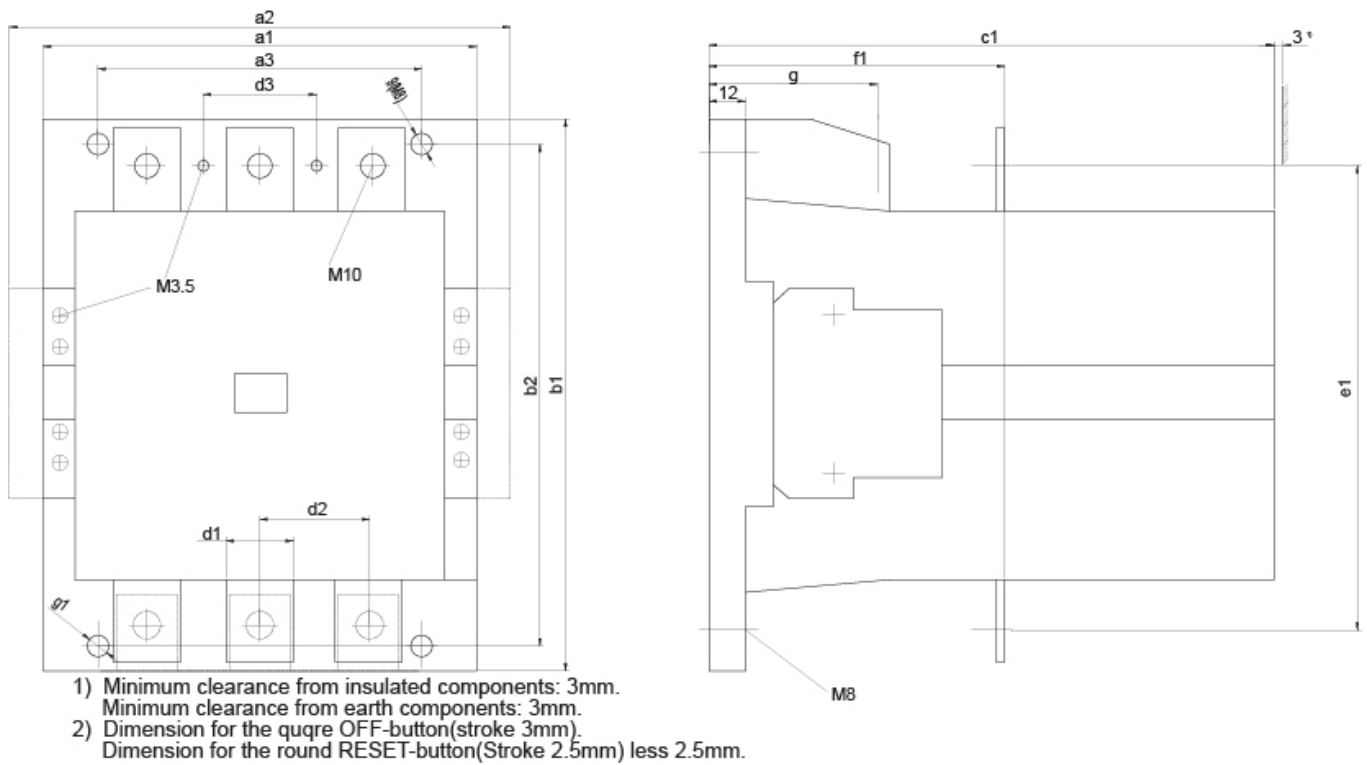

CES 250.22-230V-50/60Hz

Особенности

Артикул	004646571
Наименование	CES 250.22-230V-50/60Hz
Вес	6.2
Группа	Контакты силовые СЕМ
I (AC1) (A)	300
I (AC3 400V) (A)	250
Количество вспомогательных NC контактов	2NO 2NC
АС Напряжение катушки uc (V)	230
Серия	CES Контактор

Веб-страница продукта 

Другая документация

[Технические данные](#)

Габаритные размеры

	a1	a2	a3	b1	b2	c1	d1	d2	d3	(c1) ¹	e1	f1	g	g1
CES 250 - CES 300	145	168	120	200	180	198	25	48	48	198	168	132	58	9
CES 400	160	183	130	200	180	222	25	48	48	222	178	150	65	9

Схема подключения