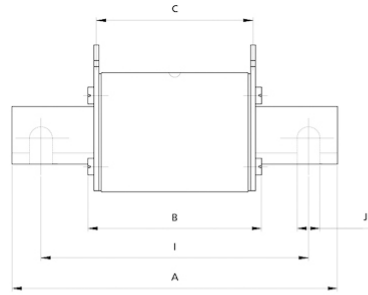

# Габаритные размеры

	A	B	C	D	E	F	G	H	I	J	K	
NV00C	79	53	47	35	15	21	52	7,5			6	kombi
NV00C I	79	53	47	35	15	21	52	7,5			6	kombi
NV00	79	53	47	35	15	28	56	12			6	kombi
NV00 I	79	53	47	35	15	28	56	12			6	kombi
NV0	125	68	65	35	15	28	56	12			6	kombi
NV1C	135	68	65	40	15	28	61	12			6	kombi
NV1C I	135	68	65	40	15	28	61	12			6	kombi
NV1	135	72	65	40	20	46	65	14			6	kombi
NV1 I	135	72	65	40	20	46	65	14			6	kombi
NV2C	150	72	65	48	20	46	73	14			6	kombi
NV2C I	150	72	65	48	20	46	73	14			6	kombi
NV2	150	72	65	48	26	54	73	14			6	kombi
NV2 I	150	72	65	48	26	54	73	14			6	kombi
NV3C	150	72	65	60	26	54	84	14			6	kombi
NV3	150	72	65	60	33	65	84	14			6	kombi
NV4	200	75	66	87	50	100	121	24	150	16	8	
NV4a	200	99	87	85	50	95	121	27			6	
NV4a SI*	200	99	87	85	50	95	121	27			6	
NV1/1000V	155	90	87	40	20	45	59	9			6	