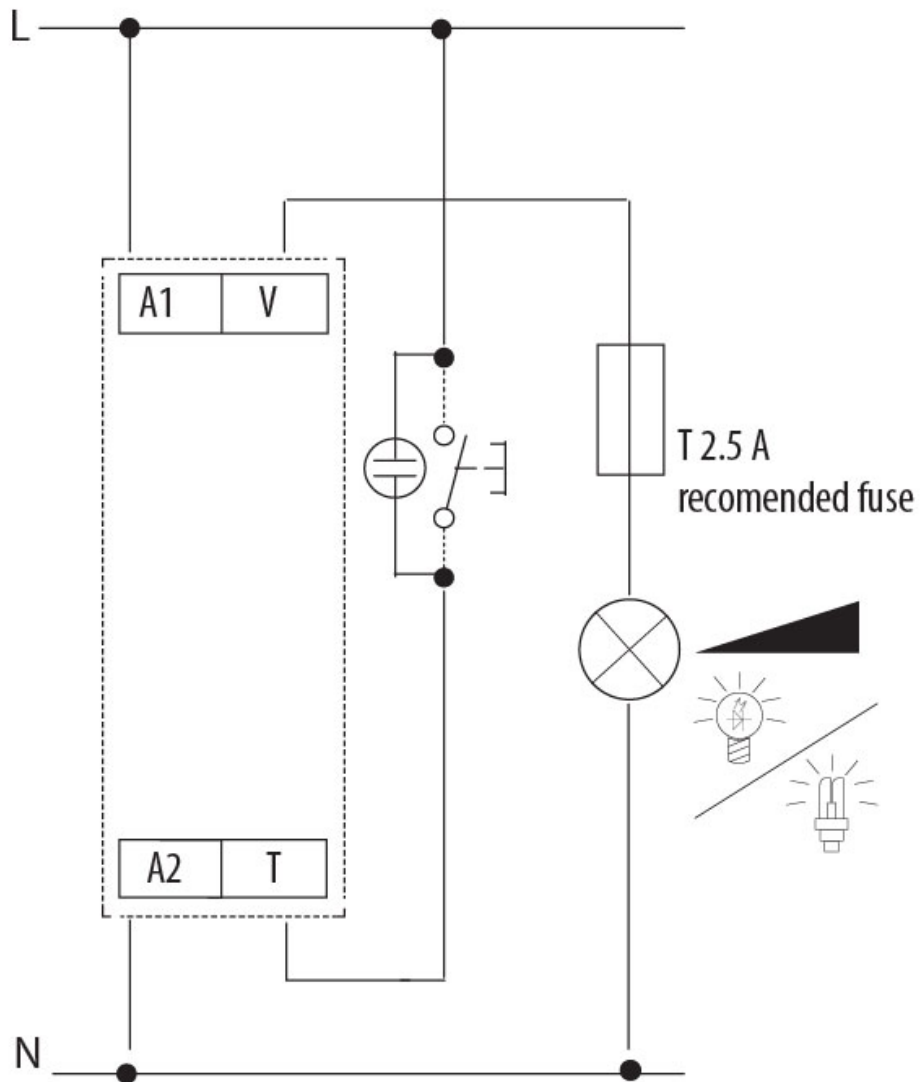

Обозначение/Подключение

DIM-15