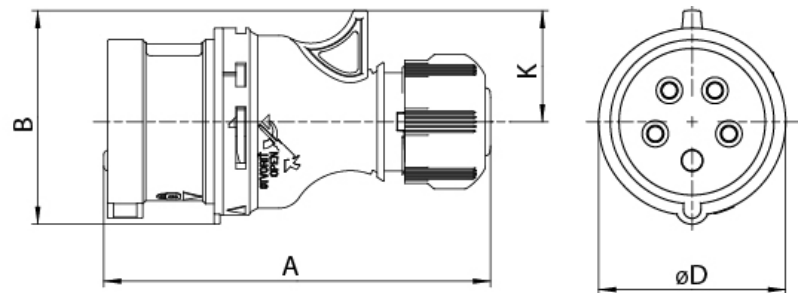

## ETIM международная спецификация

Ввод кабеля	Gland nut
Количество полюсов	3+N+PE
Материал	Пластик
IEC ток	32A
Ток для UL версии	A
Присоединение кабеля	Винтовое
Угол вилки	Прямой (-ая)
Фазовый инвертер	true
Степень защиты (IP)	IP44
Для вооруженных сил	
Ориентация вилки (по циферблату часов)	6h
Цвет	Красный
Напряжение	400 V (50+60 Hz) red

## Габаритные размеры

	A	B	ØD	K
EV 1632	126	64	64	32
EV 1643	132	66	64	34
EV 1653/ EVO 1653	132	73	64	38
EV 3243	162	79	73	41
EV 3253/ EVO 3253	162	86,5	73	45

	A	B	ØD	J	K	Pg
EV 3232	154	77	72	36	41	P21