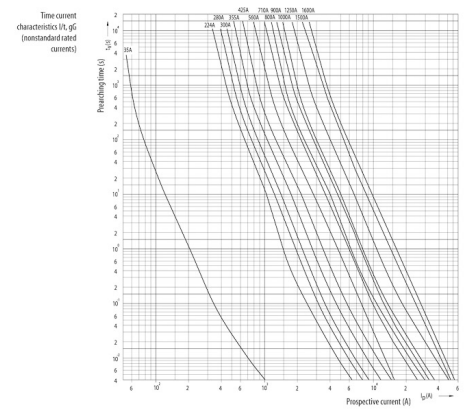

Токо - временные характеристики

Габаритные размеры

	A	B	C	D	E	F	G	H	I	J	K	
NV00C	79	53	47	35	15	21	52	7,5			6	kombi
NV00C I	79	53	47	35	15	21	52	7,5			6	kombi
NV00	79	53	47	35	15	28	56	12			6	kombi
NV00 I	79	53	47	35	15	28	56	12			6	kombi
NV0	125	68	65	35	15	28	56	12			6	kombi
NV1C	135	68	65	40	15	28	61	12			6	kombi
NV1C I	135	68	65	40	15	28	61	12			6	kombi
NV1	135	72	65	40	20	46	65	14			6	kombi
NV1 I	135	72	65	40	20	46	65	14			6	kombi
NV2C	150	72	65	48	20	46	73	14			6	kombi
NV2C I	150	72	65	48	20	46	73	14			6	kombi
NV2	150	72	65	48	26	54	73	14			6	kombi
NV2 I	150	72	65	48	26	54	73	14			6	kombi
NV3C	150	72	65	60	26	54	84	14			6	kombi
NV3	150	72	65	60	33	65	84	14			6	kombi
NV4	200	75	66	87	50	100	121	24	150	16	8	
NV4a	200	99	87	85	50	95	121	27			6	
NV4a SI*	200	99	87	85	50	95	121	27			6	
NV1/1000V	155	90	87	40	20	45	59	9			6