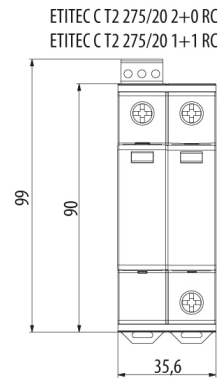

ETITEC C T2 275/20 1+0

Особенности

Артикул	002440393
Наименование	ETITEC C T2 275/20 1+0
Вес	.128
Группа	Защита домов и коттеджей
Тип	C
Количество полюсов	1
Стандарты iec vde	II,C
I _{max} (8/20) [kA]	40
Номинальное рабочее напряжение (V)	275
RC	Нет
Сетевая система	TNC 1 phase
Серия	Etitec C T2
Установка	Защита домов и коттеджей

[Веб-страница продукта](#) 

Другая документация

[Руководство по эксплуатации](#)

[CE сертификат](#)

[Технические данные](#)

Габаритные размеры

Обозначение/Подключение

ETITEC CT2 G

ETITEC CT2 1+0 RC

ETITEC CT2 1+1 RC

ETITEC CT2 2+0 RC

ETITEC CT2 3+0 RC

ETITEC CT2 3+1 RC

ETITEC CT2 4+0 RC