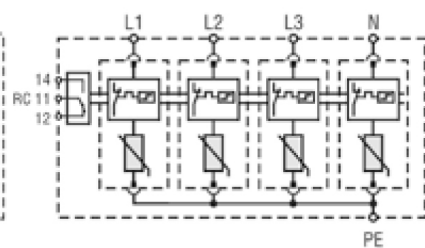

ETITEC C T2 275/20 1+0

Особенности

Артикул	002440393
Наименование	ETITEC C T2 275/20 1+0
Вес	.128
Группа	Защита домов и коттеджей
Тип	C
Количество полюсов	1
Стандарты iec vde	II,C
I _{max} (8/20) [kA]	40
Номинальное рабочее напряжение (V)	275
RC	Нет
Сетевая система	TNC 1 phase
Серия	Etitec C T2
Установка	Защита домов и коттеджей

[Веб-страница продукта](#) 

Другая документация

[Руководство по эксплуатации](#)

[CE сертификат](#)

[Технические данные](#)

Габаритные размеры

Обозначение/Подключение

ETITEC CT2 G

ETITEC CT2 1+0 RC

ETITEC CT2 1+1 RC

ETITEC CT2 2+0 RC

ETITEC CT2 3+0 RC

ETITEC CT2 3+1 RC

ETITEC CT2 4+0 RC