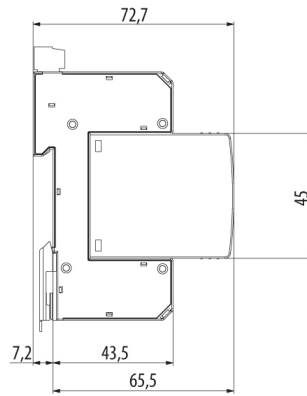

ETITEC C T2 275/20 1+0

Особенности

Артикул	002440393
Наименование	ETITEC C T2 275/20 1+0
Вес	.128
Группа	Защита домов и коттеджей
Тип	C
Количество полюсов	1
Стандарты iec vde	II,C
I _{max} (8/20) [kA]	40
Номинальное рабочее напряжение (V)	275
RC	Нет
Сетевая система	TNC 1 phase
Серия	Etitec C T2
Установка	Защита домов и коттеджей

[Веб-страница продукта](#) 

Другая документация

[Руководство по эксплуатации](#)

[CE сертификат](#)

[Технические данные](#)

Габаритные размеры

Обозначение/Подключение

ETITEC CT2 G

ETITEC CT2 1+0 RC

ETITEC CT2 1+1 RC

ETITEC CT2 2+0 RC

ETITEC CT2 3+0 RC

ETITEC CT2 3+1 RC

ETITEC CT2 4+0 RC