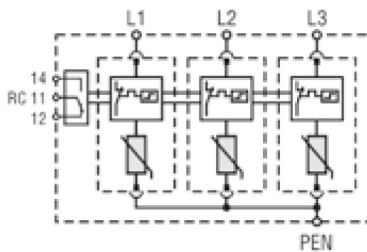

ETITEC C T2 275/20 1+0

Особенности

Артикул	002440393
Наименование	ETITEC C T2 275/20 1+0
Вес	.128
Группа	Защита домов и коттеджей
Тип	C
Количество полюсов	1
Стандарты iec vde	II,C
I _{max} (8/20) [kA]	40
Номинальное рабочее напряжение (V)	275
RC	Нет
Сетевая система	TNC 1 phase
Серия	Etitec C T2
Установка	Защита домов и коттеджей

[Веб-страница продукта](#) 

Другая документация

[Руководство по эксплуатации](#)

[CE сертификат](#)

[Технические данные](#)

Габаритные размеры

Обозначение/Подключение

ETITEC CT2 G

ETITEC CT2 1+0 RC

ETITEC CT2 1+1 RC

ETITEC CT2 2+0 RC

ETITEC CT2 3+0 RC

ETITEC CT2 3+1 RC

ETITEC CT2 4+0 RC