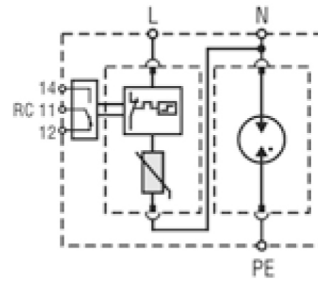

ETITEC C T2 275/20 1+0

Особенности

Артикул	002440393
Наименование	ETITEC C T2 275/20 1+0
Вес	.128
Группа	Защита домов и коттеджей
Тип	C
Количество полюсов	1
Стандарты iec vde	II,C
I _{max} (8/20) [kA]	40
Номинальное рабочее напряжение (V)	275
RC	Нет
Сетевая система	TNC 1 phase
Серия	Etitec C T2
Установка	Защита домов и коттеджей

[Веб-страница продукта](#) 

Другая документация

[Руководство по эксплуатации](#)

[CE сертификат](#)

[Технические данные](#)

Габаритные размеры

Обозначение/Подключение

ETITEC CT2 G

ETITEC CT2 1+0 RC

ETITEC CT2 1+1 RC

ETITEC CT2 2+0 RC

ETITEC CT2 3+0 RC

ETITEC CT2 3+1 RC

ETITEC CT2 4+0 RC