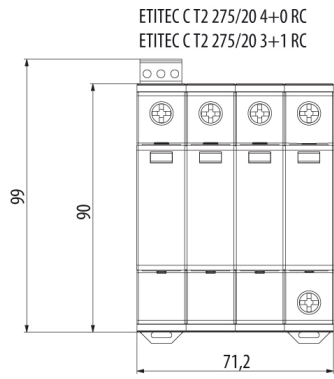

ETITEC C T2 275/20 1+0

Особенности

Артикул	002440393
Наименование	ETITEC C T2 275/20 1+0
Вес	.128
Группа	Защита домов и коттеджей
Тип	C
Количество полюсов	1
Стандарты iec vde	II,C
I _{max} (8/20) [kA]	40
Номинальное рабочее напряжение (V)	275
RC	Нет
Сетевая система	TNC 1 phase
Серия	Etitec C T2
Установка	Защита домов и коттеджей

[Веб-страница продукта](#) 

Другая документация

[Руководство по эксплуатации](#)

[CE сертификат](#)

[Технические данные](#)

Габаритные размеры

Обозначение/Подключение

ETITEC CT2 G

ETITEC CT2 1+0 RC

ETITEC CT2 1+1 RC

ETITEC CT2 2+0 RC

ETITEC CT2 3+0 RC

ETITEC CT2 3+1 RC

ETITEC CT2 4+0 RC