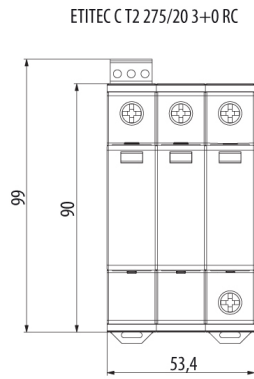

ETITEC C T2 275/20 1+0

Особенности

Артикул	002440393
Наименование	ETITEC C T2 275/20 1+0
Вес	.128
Группа	Защита домов и коттеджей
Тип	C
Количество полюсов	1
Стандарты iec vde	II,C
I _{max} (8/20) [kA]	40
Номинальное рабочее напряжение (V)	275
RC	Нет
Сетевая система	TNC 1 phase
Серия	Etitec C T2
Установка	Защита домов и коттеджей

[Веб-страница продукта](#) 

Другая документация

[Руководство по эксплуатации](#)

[CE сертификат](#)

[Технические данные](#)

Габаритные размеры

Обозначение/Подключение

ETITEC CT2 G

ETITEC CT2 1+0 RC

ETITEC CT2 1+1 RC

ETITEC CT2 2+0 RC

ETITEC CT2 3+0 RC

ETITEC CT2 3+1 RC

ETITEC CT2 4+0 RC