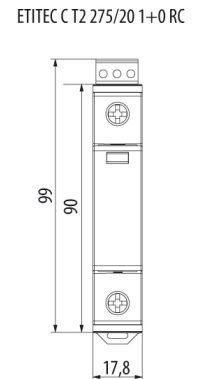

ETITEC C T2 275/20 1+0

Особенности

Артикул	002440393
Наименование	ETITEC C T2 275/20 1+0
Вес	.128
Группа	Защита домов и коттеджей
Тип	C
Количество полюсов	1
Стандарты iec vde	II,C
I _{max} (8/20) [kA]	40
Номинальное рабочее напряжение (V)	275
RC	Нет
Сетевая система	TNC 1 phase
Серия	Etitec C T2
Установка	Защита домов и коттеджей

[Веб-страница продукта](#) 

Другая документация

[Руководство по эксплуатации](#)

[CE сертификат](#)

[Технические данные](#)

Габаритные размеры

Обозначение/Подключение

ETITEC CT2 G

ETITEC CT2 1+0 RC

ETITEC CT2 1+1 RC

ETITEC CT2 2+0 RC

ETITEC CT2 3+0 RC

ETITEC CT2 3+1 RC

ETITEC CT2 4+0 RC