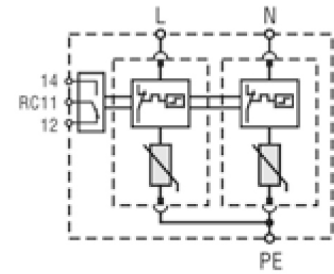

ETITEC C T2 275/20 1+0

Особенности

Артикул	002440393
Наименование	ETITEC C T2 275/20 1+0
Вес	.128
Группа	Защита домов и коттеджей
Тип	C
Количество полюсов	1
Стандарты iec vde	II,C
I _{max} (8/20) [kA]	40
Номинальное рабочее напряжение (V)	275
RC	Нет
Сетевая система	TNC 1 phase
Серия	Etitec C T2
Установка	Защита домов и коттеджей

[Веб-страница продукта](#) 

Другая документация

[Руководство по эксплуатации](#)

[CE сертификат](#)

[Технические данные](#)

Габаритные размеры

Обозначение/Подключение

ETITEC CT2 G

ETITEC CT2 1+0 RC

ETITEC CT2 1+1 RC

ETITEC CT2 2+0 RC

ETITEC CT2 3+0 RC

ETITEC CT2 3+1 RC

ETITEC CT2 4+0 RC