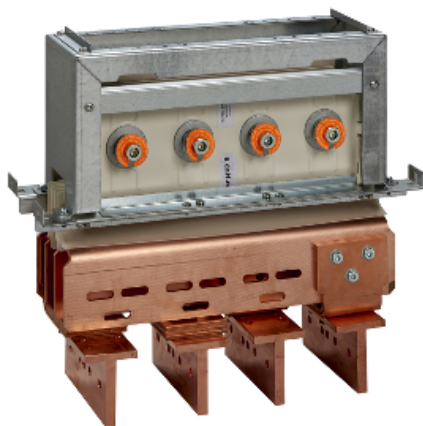

Технические характеристики продукта

Характеристики

04738

Подключение canalis 4000A, NW 4P

Основные характеристики

Диапазон	Prisma
Тип устройства или его аксессуаров	Canalis/интерфейс для устройств с подключением
Категория - аксессуар/отдельная деталь	Интерфейс
Специальная область применения продукта	Соединение Canalis 4000 A
Количество полюсов	4
Совместимость серий продукта	Prisma P : KTA KTC Masterpact NW : Masterpact NW40

Дополнительные характеристики

Подходящий тип шкафа	Ячейка 4000 A
Ширина шкафа/ячейки	650 mm
Назначение изделия	Для 4-полюсного автоматического выключателя Masterpact NW
Соединение ячейка-устройство	КТ с Canalis
Тип присоединения	Заднее подключение
Описание полюсов	4P
Описание установки	Ячейка 4000 A : 650 mm
Глубина ячейки	600 + 400 мм : сзади
Смонтированное устройство	Masterpact : NW40 вертикальная ориентация установка - сзади соединение
[I _{sw}] номинальный кратковременно допустимый ток	4000 A
Ширина	575 мм
Высота	350 мм
Глубина	450 мм
Цвет	Stainless steel
Материал	Металл
Местоположение подключения	Со стороны источника питания