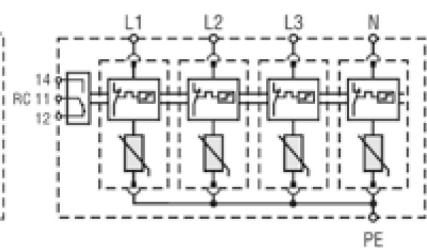

ETITEC C T2 275/20 1+0 RC

Особенности

Артикул	002440394
Наименование	ETITEC C T2 275/20 1+0 RC
Вес	.133
Группа	Защита домов и коттеджей
Тип	C
Количество полюсов	1
Стандарты iec vde	II,C
I _{max} (8/20) [kA]	40
Номинальное рабочее напряжение (V)	275
RC	Есть
Сетевая система	TNC 1 phase
Серия	Etitec C T2
Установка	Защита домов и коттеджей

[Веб-страница продукта](#) 

Другая документация

[Руководство по эксплуатации](#)

[CE сертификат](#)

[Технические данные](#)

Габаритные размеры

Обозначение/Подключение

ETITEC CT2 G

ETITEC CT2 1+0 RC

ETITEC CT2 1+1 RC

ETITEC CT2 2+0 RC

ETITEC CT2 3+0 RC

ETITEC CT2 3+1 RC

ETITEC CT2 4+0 RC