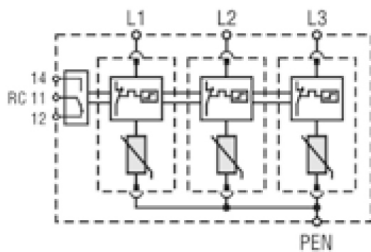

ETITEC C T2 275/20 1+0 RC

Особенности

Артикул	002440394
Наименование	ETITEC C T2 275/20 1+0 RC
Вес	.133
Группа	Защита домов и коттеджей
Тип	C
Количество полюсов	1
Стандарты iec vde	II,C
I _{max} (8/20) [kA]	40
Номинальное рабочее напряжение (V)	275
RC	Есть
Сетевая система	TNC 1 phase
Серия	Etitec C T2
Установка	Защита домов и коттеджей

[Веб-страница продукта](#) 

Другая документация

[Руководство по эксплуатации](#)

[CE сертификат](#)

[Технические данные](#)

Габаритные размеры

Обозначение/Подключение

ETITEC CT2 G

ETITEC CT2 1+0 RC

ETITEC CT2 1+1 RC

ETITEC CT2 2+0 RC

ETITEC CT2 3+0 RC

ETITEC CT2 3+1 RC

ETITEC CT2 4+0 RC