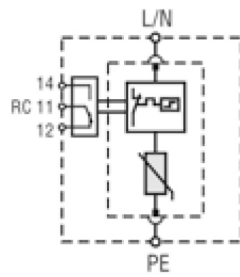

ETITEC C T2 275/20 1+0 RC

Особенности

Артикул	002440394
Наименование	ETITEC C T2 275/20 1+0 RC
Вес	.133
Группа	Защита домов и коттеджей
Тип	C
Количество полюсов	1
Стандарты iec vde	II,C
I _{max} (8/20) [kA]	40
Номинальное рабочее напряжение (V)	275
RC	Есть
Сетевая система	TNC 1 phase
Серия	Etitec C T2
Установка	Защита домов и коттеджей

[Веб-страница продукта](#) 

Другая документация

[Руководство по эксплуатации](#)

[CE сертификат](#)

[Технические данные](#)

Габаритные размеры

Обозначение/Подключение

ETITEC CT2 G

ETITEC CT2 1+0 RC

ETITEC CT2 1+1 RC

ETITEC CT2 2+0 RC

ETITEC CT2 3+0 RC

ETITEC CT2 3+1 RC

ETITEC CT2 4+0 RC