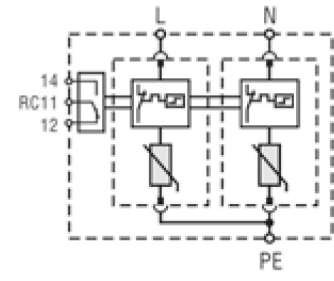

ETITEC C T2 275/20 1+0 RC

Особенности

Артикул	002440394
Наименование	ETITEC C T2 275/20 1+0 RC
Вес	.133
Группа	Защита домов и коттеджей
Тип	C
Количество полюсов	1
Стандарты iec vde	II,C
I _{max} (8/20) [kA]	40
Номинальное рабочее напряжение (V)	275
RC	Есть
Сетевая система	TNC 1 phase
Серия	Etitec C T2
Установка	Защита домов и коттеджей

[Веб-страница продукта](#) 

Другая документация

[Руководство по эксплуатации](#)

[CE сертификат](#)

[Технические данные](#)

Габаритные размеры

Обозначение/Подключение

ETITEC CT2 G

ETITEC CT2 1+0 RC

ETITEC CT2 1+1 RC

ETITEC CT2 2+0 RC

ETITEC CT2 3+0 RC

ETITEC CT2 3+1 RC

ETITEC CT2 4+0 RC