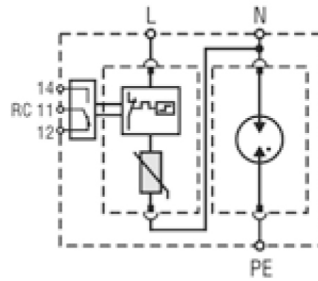

ETITEC C T2 275/20 1+0 RC

Особенности

Артикул	002440394
Наименование	ETITEC C T2 275/20 1+0 RC
Вес	.133
Группа	Защита домов и коттеджей
Тип	C
Количество полюсов	1
Стандарты iec vde	II,C
I _{max} (8/20) [kA]	40
Номинальное рабочее напряжение (V)	275
RC	Есть
Сетевая система	TNC 1 phase
Серия	Etitec C T2
Установка	Защита домов и коттеджей

[Веб-страница продукта](#) 

Другая документация

[Руководство по эксплуатации](#)

[CE сертификат](#)

[Технические данные](#)

Габаритные размеры

Обозначение/Подключение

ETITEC CT2 G

ETITEC CT2 1+0 RC

ETITEC CT2 1+1 RC

ETITEC CT2 2+0 RC

ETITEC CT2 3+0 RC

ETITEC CT2 3+1 RC

ETITEC CT2 4+0 RC