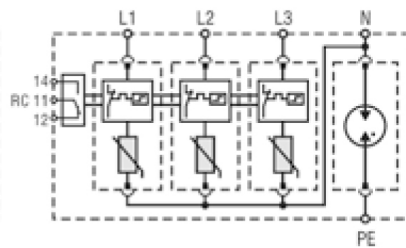

ETITEC C T2 275/20 1+0 RC

Особенности

Артикул	002440394
Наименование	ETITEC C T2 275/20 1+0 RC
Вес	.133
Группа	Защита домов и коттеджей
Тип	C
Количество полюсов	1
Стандарты iec vde	II,C
I _{max} (8/20) [kA]	40
Номинальное рабочее напряжение (V)	275
RC	Есть
Сетевая система	TNC 1 phase
Серия	Etitec C T2
Установка	Защита домов и коттеджей

[Веб-страница продукта](#) 

Другая документация

[Руководство по эксплуатации](#)

[CE сертификат](#)

[Технические данные](#)

Габаритные размеры

Обозначение/Подключение

ETITEC CT2 G

ETITEC CT2 1+0 RC

ETITEC CT2 1+1 RC

ETITEC CT2 2+0 RC

ETITEC CT2 3+0 RC

ETITEC CT2 3+1 RC

ETITEC CT2 4+0 RC