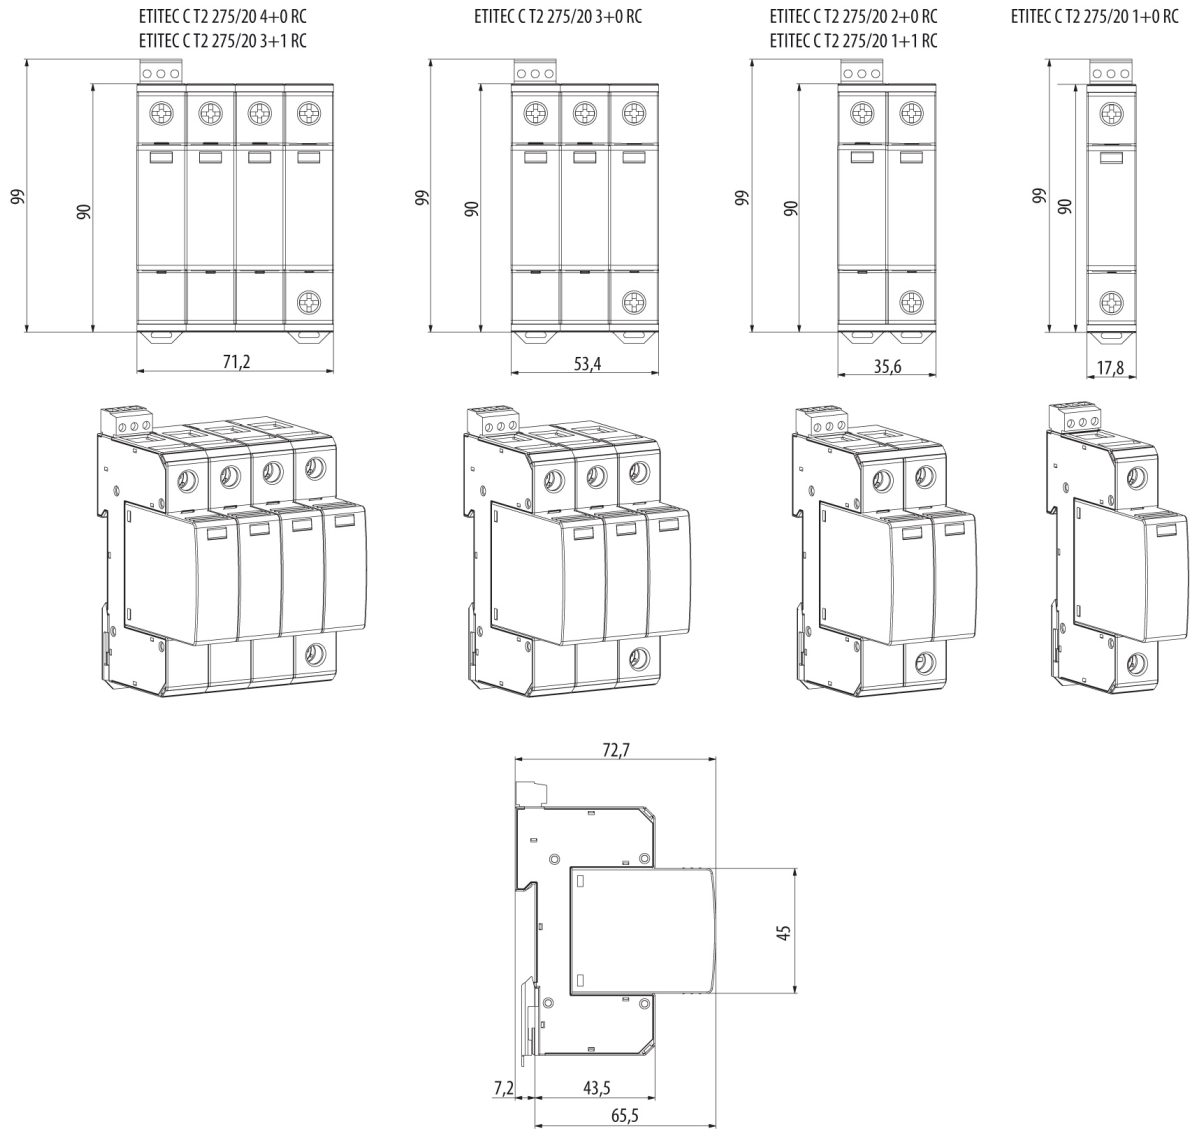

ETITEC C T2 275/20 1+0 RC

Особенности

Артикул	002440394
Наименование	ETITEC C T2 275/20 1+0 RC
Вес	.133
Группа	Защита домов и коттеджей
Тип	C
Количество полюсов	1
Стандарты iec vde	II,C
I _{max} (8/20) [kA]	40
Номинальное рабочее напряжение (V)	275
RC	Есть
Сетевая система	TNC 1 phase
Серия	Etitec C T2
Установка	Защита домов и коттеджей

[Веб-страница продукта](#) 

Другая документация

[Руководство по эксплуатации](#)

[CE сертификат](#)

[Технические данные](#)

Габаритные размеры

Обозначение/Подключение

ETITEC CT2 G

ETITEC CT2 1+0 RC

ETITEC CT2 1+1 RC

ETITEC CT2 2+0 RC

ETITEC CT2 3+0 RC

ETITEC CT2 3+1 RC

ETITEC CT2 4+0 RC